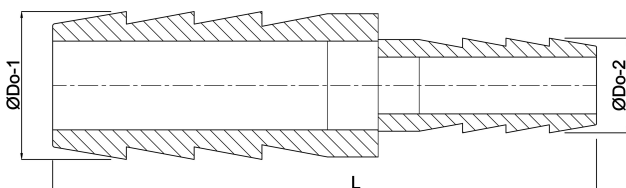

**Schlauchverbinder POM 4 mm
x 3 mm Schlauchtülle 10bar
Weiß (0440245)**

REBER
Bewässerungssysteme

TECHNISCHE DATEN

Farbe Weiß

Werkstoff POM

Anschluss Schlauchtülle

Max. Temperatur 80 °C

Arbeitsdruck 10 bar

Max. Temp. 80 °C

Maß 4 mm x 3 mm

ABMESSUNGEN

L 30 mm

ØDo-1 4 mm

ØDo-2 3 mm

Generiert am: 12.06.2026

REBER
Bewässerungssysteme