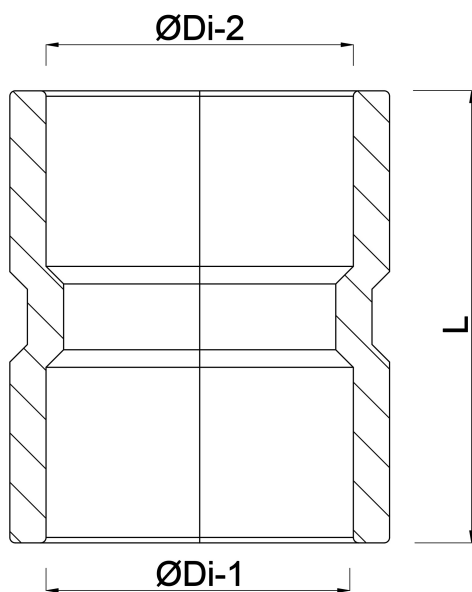

Reparaturmuffe PVC-U 90 mm Klebemuffe Grau KOMO (7016127)

REBER
Bewässerungssysteme

TECHNISCHE DATEN

Farbe	Grau
Werkstoff	PVC-U
Zulassung	KOMO
Anschluss	Klebemuffe
Maß	90 mm

ABMESSUNGEN

L	107 mm
ØDi-1	90 mm
ØDi-2	90 mm