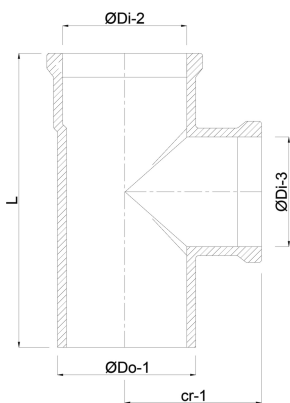

Einfachabzweig 87° PVC-U 110 mm SN4 Steckmuffe x Steckmuffe x Stutzen Rostbraun (0370260)

REBER
Bewässerungssysteme

TECHNISCHE DATEN

Farbe Rostbraun

Werkstoff PVC-U

Anschluss Steckmuffe x Steckmuffe x Stutzen

SN SN4

Maß 110 mm

ABMESSUNGEN

Cr-1 105.1 mm

L 238 mm

ØDi-2 110 mm

ØDi-3 110 mm

β 87 °