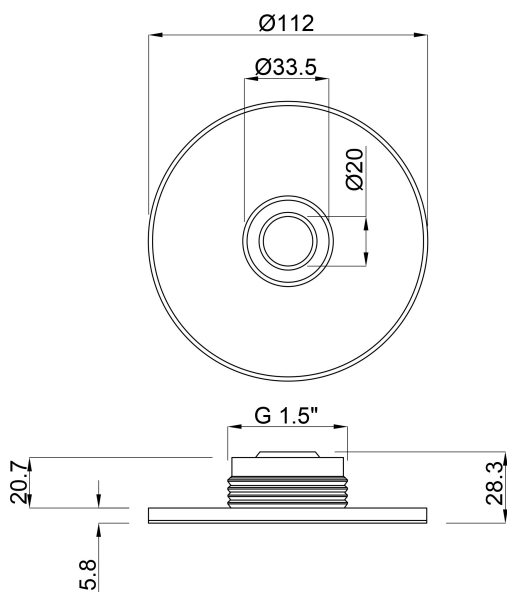

**Ocean Abdeckung für
Einlaufdüse Edelstahl 316 1
1/2" Außengewinde Edelstahl
Typ Standard Round (7024578)**

ocean.

REBER
Bewässerungssysteme

TECHNISCHE DATEN

Farbe	Edelstahl
Typ	Standard
Werkstoff	Edelstahl 316
Anschluss	Außengewinde
Typ	Round
Maß	1 1/2"
Innen ø	20 mm

ABMESSUNGEN

H	28.3 mm
---	---------

Generiert am: 09.03.2026

Reber Beregnung GmbH
Gottlieb Daimler Str. 2
67227 Frankenthal
Deutschland
+49 (0) 6233 3772 - 0
info@reberberegnung.de
<http://www.reberberegnung.de>