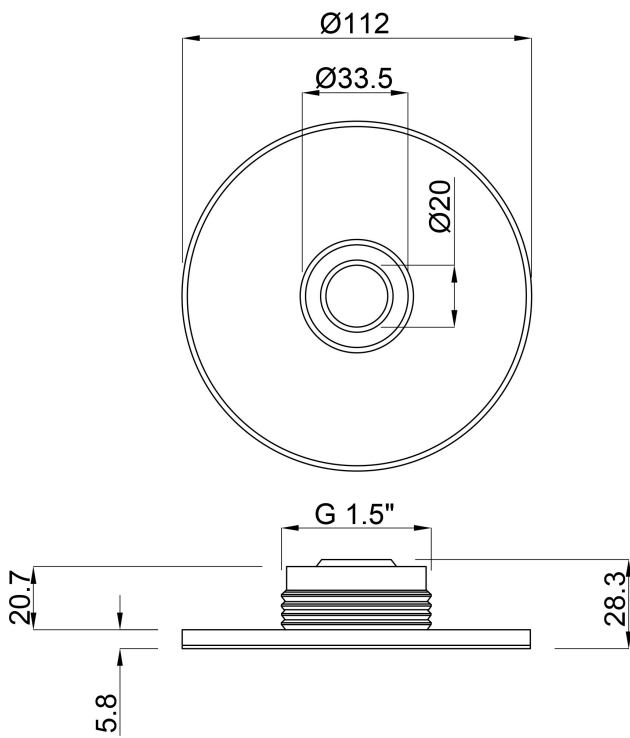

**Ocean Abdeckung für  
Einlaufdüse Edelstahl 316 1  
1/2" Außengewinde Edelstahl  
Typ Standard Round (7024578)**

***ocean.***

**REBER**  
Bewässerungssysteme

# TECHNISCHE DATEN

Farbe Edelstahl

Typ Standard

Werkstoff Edelstahl 316

Anschluss Außengewinde

Typ Round

Maß 1 1/2"

Innen ø 20 mm

# ABMESSUNGEN

H 28.3 mm

**Generiert am: 26.05.2026**

Reber Beregnung GmbH  
Gottlieb Daimler Str. 2  
67227 Frankenthal  
Deutschland  
+49 (0) 6233 3772 - 0  
[info@reberberegnung.de](mailto:info@reberberegnung.de)  
<http://www.reberberegnung.de>