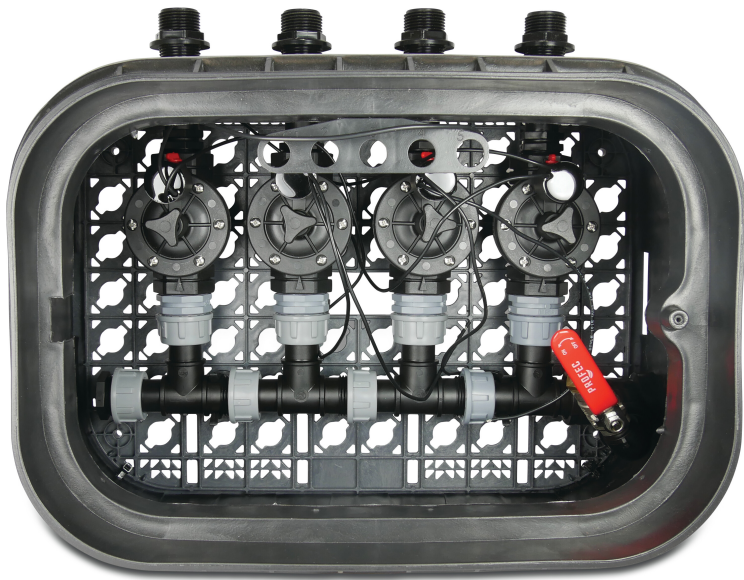

**Montierter Ventilkasten
rechteckig HDPE 1"
Außengewinde Grün Typ 3
Ventile 100-HV Rain Bird
(7038573)**

REBER
Bewässerungssysteme

TECHNISCHE DATEN

Farbe	Grün
Werkstoff	HDPE
Anschluss	Außengewinde
Typ	3 Ventile 100-HV Rain Bird
Maß	1"

PRODUKTINFORMATIONEN

Erweiterbar auf beliebig viele Zonen durch einfaches Anschließen eines T-Stücks an die Versorgungsseite der Box zum Anschluss an eine weitere Ventilbox. Um eine Zone für eine Tropfleitung zu schaffen, ersetzen Sie einfach ein Ventil durch einen druckregulierenden Filter. Ein Entleerungsanschluss ist vorhanden, um das Wasser am Ende der Saison mit Hilfe von Luftdruck über einen Schnellanschluss abzulassen. Die Ventilboxen enthalten einen vormontierten wasserdichten Kabelkasten, der bereits mit den Ventilen verbunden ist. Das Hauptkabel muss nur noch an das Bewässerungssteuergerät angeschlossen werden. Der ein- und ausgehende Anschluss ist ein 1-Außengewinde. Die Ventile sind 24VAC - so können Sie selbst bestimmen, welches Steuergerät Sie verwenden möchten. DAS BESTE PRODUKT FÜR DEN ANSCHLUSS AN DEN VENTILKASTEN IST HEAVY FLEX. Etiketten zur Kennzeichnung Ihrer Zonen sind ebenfalls in der Verpackung enthalten. Mit diesen Ventilboxen sparen Sie Zeit und Mühe, denn sie werden montiert geliefert.