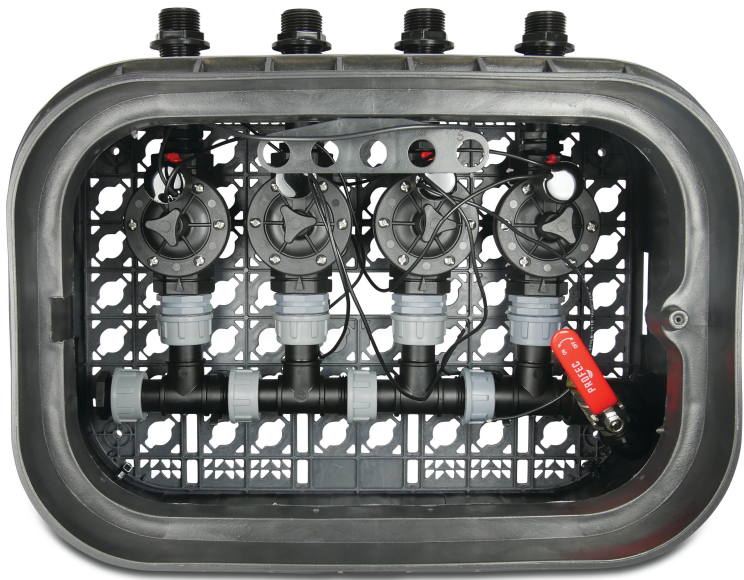

**Montierter Ventilkasten  
rechteckig HDPE 1"  
Außengewinde Grün Typ 3  
Ventile 100-HV Rain Bird  
(7038573)**

**REBER**  
Bewässerungssysteme

# TECHNISCHE DATEN

Farbe	Grün
Werkstoff	HDPE
Anschluss	Außengewinde
Typ	3 Ventile 100-HV Rain Bird
Maß	1"

## PRODUKTINFORMATIONEN

Erweiterbar auf beliebig viele Zonen durch einfaches Anschließen eines T-Stücks an die Versorgungsseite der Box zum Anschluss an eine weitere Ventilbox. Um eine Zone für eine Tropfleitung zu schaffen, ersetzen Sie einfach ein Ventil durch einen druckregulierenden Filter. Ein Entleerungsanschluss ist vorhanden, um das Wasser am Ende der Saison mit Hilfe von Luftdruck über einen Schnellanschluss abzulassen. Die Ventilboxen enthalten einen vormontierten wasserdichten Kabelkasten, der bereits mit den Ventilen verbunden ist. Das Hauptkabel muss nur noch an das Bewässerungssteuergerät angeschlossen werden. Der ein- und ausgehende Anschluss ist ein 1-Außengewinde. Die Ventile sind 24VAC - so können Sie selbst bestimmen, welches Steuergerät Sie verwenden möchten. DAS BESTE PRODUKT FÜR DEN ANSCHLUSS AN DEN VENTILKASTEN IST HEAVY FLEX. Etiketten zur Kennzeichnung Ihrer Zonen sind ebenfalls in der Verpackung enthalten. Mit diesen Ventilboxen sparen Sie Zeit und Mühe, denn sie werden montiert geliefert.