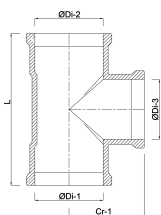

# ABMESSUNGEN

Cr-1 385 mm

L 860 mm

ØDi-1 400 mm

ØDi-2 400 mm

ØDi-3 400 mm

β 87 °

**REBER**  
Bewässerungssysteme