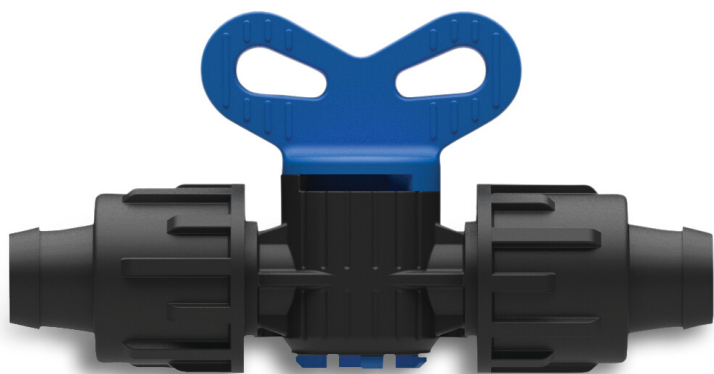

# Absperrhahn PP 22 mm Tape Schwarz/Blau (7034833)

**REBER**  
Bewässerungssysteme

# TECHNISCHE DATEN

Farbe Schwarz/Blau

Werkstoff PP

Anschluss Tape

Maß 22 mm

**Generiert am: 27.05.2026**

Reber Beregnung GmbH  
Gottlieb Daimler Str. 2  
67227 Frankenthal  
Deutschland  
+49 (0) 6233 3772 - 0  
[info@reberberegnung.de](mailto:info@reberberegnung.de)  
<http://www.reberberegnung.de>

**REBER**  
Bewässerungssysteme