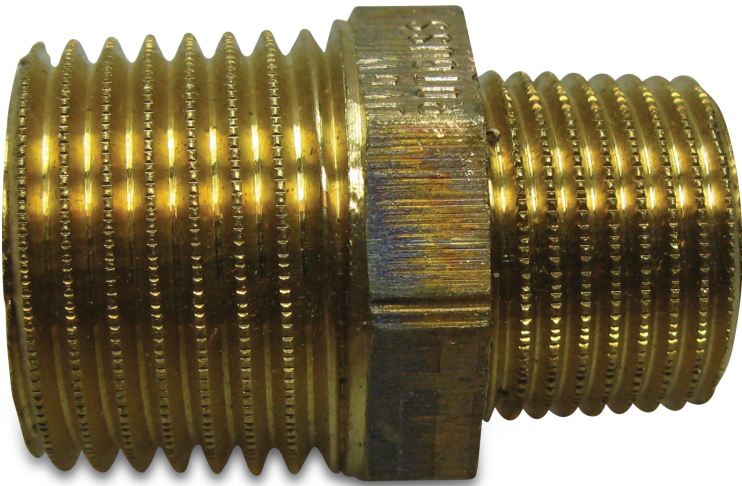

**Nr. 245 Reduziernippel**  
**Rotguss 1 1/4" x 1"**  
**Außengewinde 25bar**  
**(0720333)**

**REBER**  
Bewässerungssysteme

# TECHNISCHE DATEN

|              |              |
|--------------|--------------|
| Werkstoff    | Rotguss      |
| Anschluss    | Außengewinde |
| Fitting Nr.  | Nr. 245      |
| Maß          | 1 1/4" x 1"  |
| Arbeitsdruck | 25 bar       |