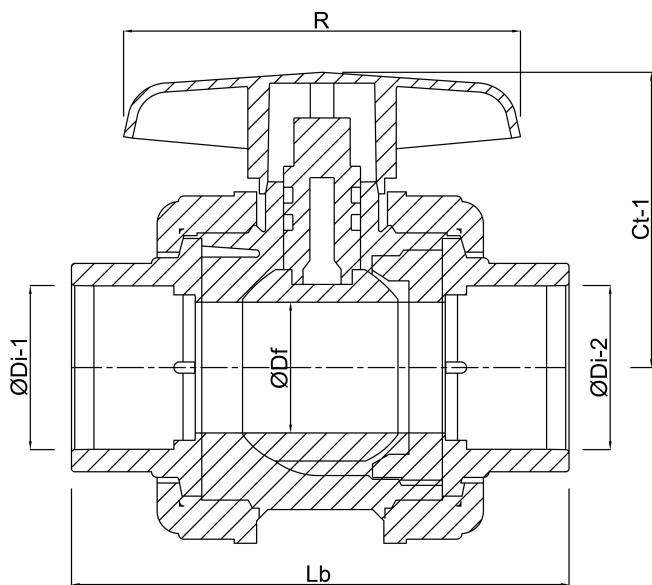

Lb 108 mm

R 67 mm

ØDf 31 mm

ØDi-1 3/4 "

ØDi-2 3/4 "

Generiert am: 07.03.2026

Reber Beregnung GmbH
Gottlieb Daimler Str. 2
67227 Frankenthal
Deutschland
+49 (0) 6233 3772 - 0
info@reberberegnung.de
<http://www.reberberegnung.de>

REBER
Bewässerungssysteme