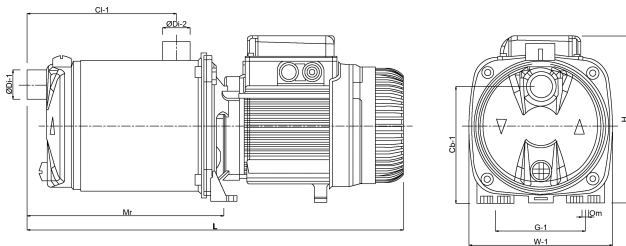

TECHNISCHE DATEN

Farbe	Grün
Werkstoff	Edelstahl 304
Material Laufrad 1	Technopolymer
Modell	Selbstansaugend mit Press-Control
Anschluss	Innengewinde x Außengewinde
Spannung	230VAC
Druck	1 "
Saug	1 "
Typ	EUROINOX 40/30 Control D-GSET einstellbar + Manometer
Leistung	1,36 PS
Max. Förderhöhe	59 M
Maß	1"
Leistung	1 kW
Max Durchfluss	7.2 m ³ /h
BEP Kapazität	5.4
BEP Förderhöhe	34.7

ABMESSUNGEN

Cb-1 143 mm

Cl-1 166 mm

G-1 111 mm

H 193 mm

L 439 mm

Mr 241 mm

O 9 mm

W-1 174 mm

ØDi-1 1 "

ØDi-2 1 "

REBER
Bewässerungssysteme

PRODUKTINFORMATIONEN

Lieferung mit Kabel, betriebsbereit.

Generiert am: 26.05.2026

Reber Beregnung GmbH
Gottlieb Daimler Str. 2
67227 Frankenthal
Deutschland
+49 (0) 6233 3772 - 0
info@reberberegnung.de
<http://www.reberberegnung.de>