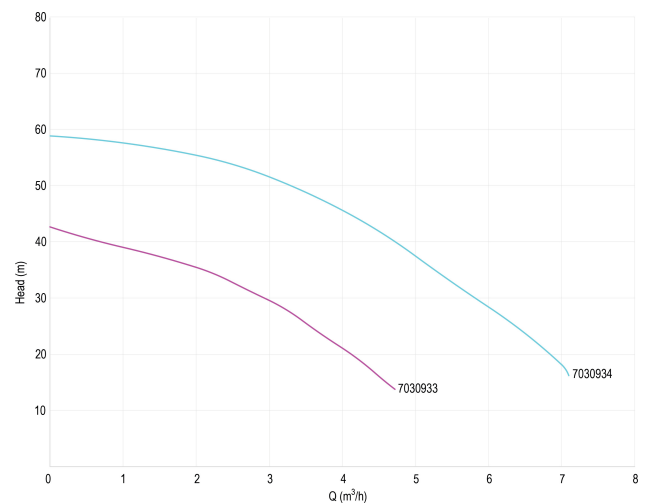

ABMESSUNGEN

Cb-1 143 mm

Cl-1 166 mm

G-1 111 mm

H 193 mm

L 439 mm

Mr 241 mm

O 9 mm

W-1 174 mm

ØDi-1 1 "

ØDi-2 1 "

REBER
Bewässerungssysteme