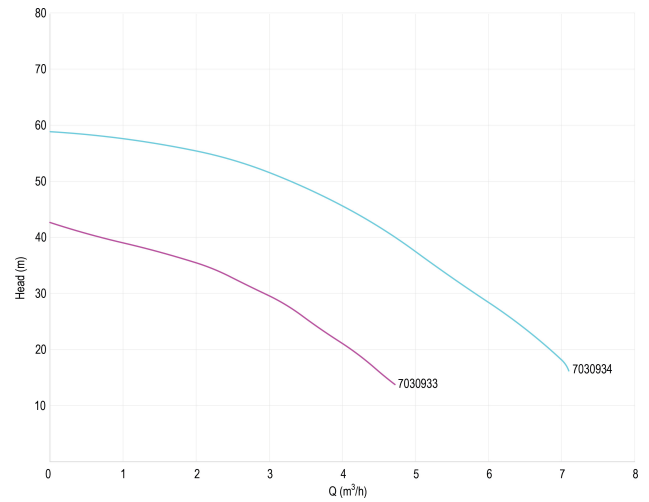

DAB Mehrstufige Kreiselpumpe Edelstahl 304 1" Innengewinde x Außengewinde 6,5A 230VAC Grün Selbstansaugend mit Press-Control Typ EUROINOX (7030934)

REBER
Bewässerungssysteme

TECHNISCHE DATEN

Farbe	Grün
Werkstoff	Edelstahl 304
Material Laufrad 1	Technopolymer
Modell	Selbstansaugend mit Press-Control
Anschluss	Innengewinde x Außengewinde
Spannung	230VAC
Druck	1 "
Saug	1 "
Typ	EUROINOX 40/80 Control D
Leistung	1,36 PS
Max. Förderhöhe	59 M
Maß	1"
Leistung	1 kW
Max Durchfluss	7.2 m ³ /h
BEP Kapazität	5.4
BEP Förderhöhe	34.7

ABMESSUNGEN

Cb-1 143 mm

Cl-1 166 mm

G-1 111 mm

H 203 mm

H 203 mm

L 458 mm

Mr 241 mm

O 9 mm

W-1 174 mm

ØDi-1 1 "

ØDi-2 1 "

PRODUKTINFORMATIONEN

Lieferung mit Kabel, betriebsbereit.

Generiert am: 26.05.2026

Reber Beregnung GmbH
 Gottlieb Daimler Str. 2
 67227 Frankenthal
 Deutschland
 +49 (0) 6233 3772 - 0
info@reberberegnung.de
<http://www.reberberegnung.de>