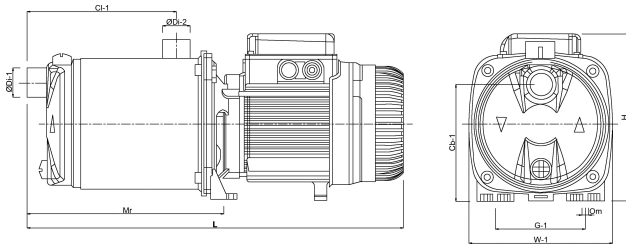

DAB Mehrstufige Kreiselpumpe Edelstahl 304 1" Innengewinde x Außengewinde 6,5A 230VAC Grün Selbstansaugend mit Press-Control Typ EUROINOX (7030934)

REBER
Bewässerungssysteme

TECHNISCHE DATEN

Farbe	Grün
Werkstoff	Edelstahl 304
Material Laufrad 1	Technopolymer
Modell	Selbstansaugend mit Press-Control
Anschluss	Innengewinde x Außengewinde
Spannung	230VAC
Druck	1 "
Saug	1 "
Typ	EUROINOX 40/80 Control D
Leistung	1,36 PS
Max. Förderhöhe	59 M
Maß	1"
Leistung	1 kW
Max Durchfluss	7.2 m ³ /h
BEP Kapazität	5.4
BEP Förderhöhe	34.7

ABMESSUNGEN

Cb-1 143 mm

Cl-1 166 mm

G-1 111 mm

H 203 mm

H 203 mm

L 458 mm

Mr 241 mm

O 9 mm

W-1 174 mm

ØDi-1 1 "

ØDi-2 1 "

PRODUKTINFORMATIONEN

Lieferung mit Kabel, betriebsbereit.

Generiert am: 26.05.2026

Reber Beregnung GmbH
 Gottlieb Daimler Str. 2
 67227 Frankenthal
 Deutschland
 +49 (0) 6233 3772 - 0
info@reberberegnung.de
<http://www.reberberegnung.de>