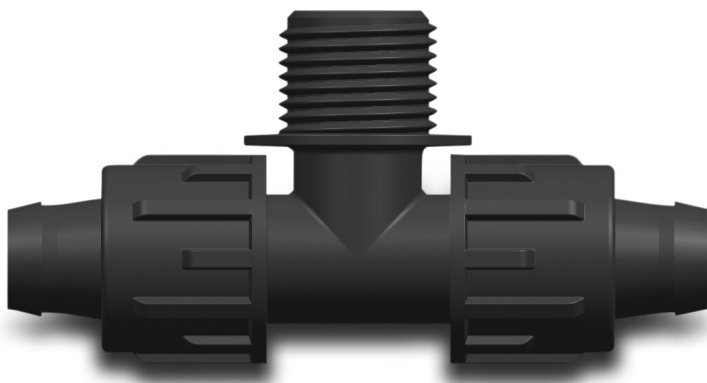

**T-Stück 90° PP 25 mm x 1" x 25  
mm lock x Außengewinde x  
lock 4bar Schwarz (7034869)**

**REBER**  
Bewässerungssysteme

# TECHNISCHE DATEN

Farbe	Schwarz
Werkstoff	PP
Anschluss	lock x Außengewinde x lock
Arbeitsdruck	4 bar
Maß	25 mm x 1" x 25 mm