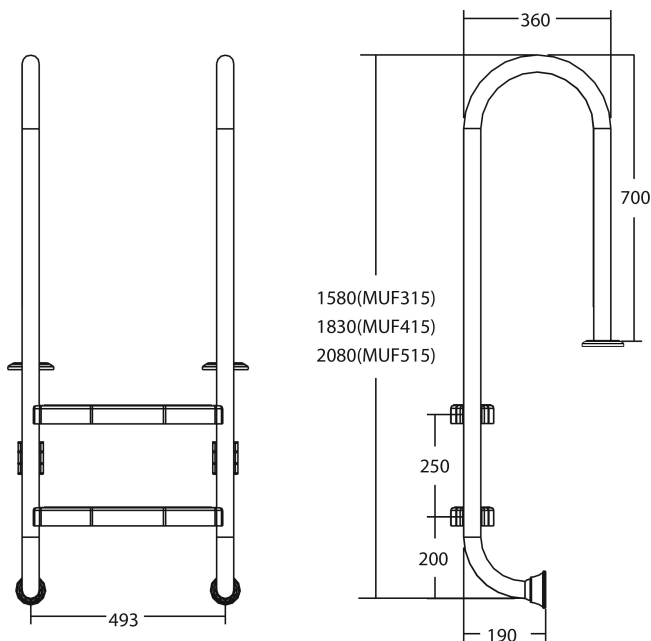

Flotide Tiefenbeckenleiter Edelstahl 304 Typ schlankes Modell 4 Trittstufen (7026915)

FLOTIDE

REBER
Bewässerungssysteme

TECHNISCHE DATEN

Typ schlankes Modell

Werkstoff Edelstahl 304

Trittstufen 4

PRODUKTINFORMATIONEN

Die Flotide-Poolleiter (kleines Modell) ist 170 mm hinter der Poolkante angebracht. Alle Leitern sind mit einem Anti-Rutsch-Pad ausgestattet.

Generiert am: 10.03.2026

Reber Beregnung GmbH
Gottlieb Daimler Str. 2