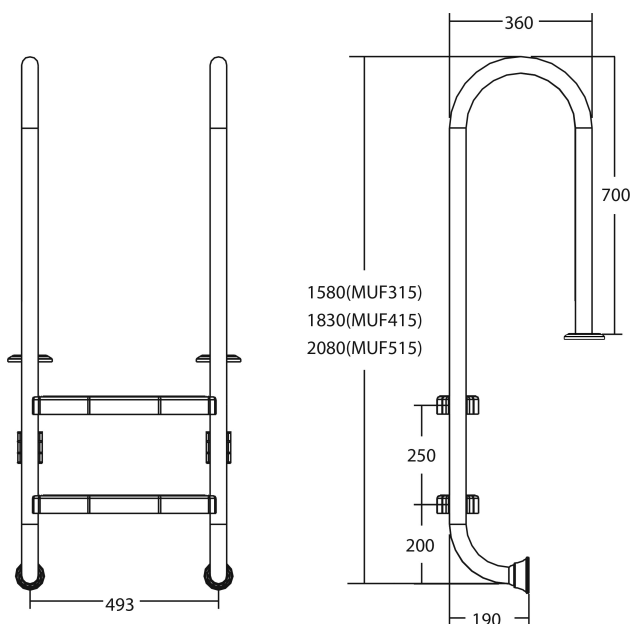

Flotide Tiefenbeckenleiter Edelstahl 304 Typ schlankes Modell 4 Trittstufen (7026915)

FLOTIDE

REBER
Bewässerungssysteme

TECHNISCHE DATEN

Typ schlankes Modell

Werkstoff Edelstahl 304

Trittstufen 4

PRODUKTINFORMATIONEN

Die Flotide-Poolleiter (kleines Modell) ist 170 mm hinter der Poolkante angebracht. Alle Leitern sind mit einem Anti-Rutsch-Pad ausgestattet.

Generiert am: 26.05.2026

Reber Beregnung GmbH
Gottlieb Daimler Str. 2