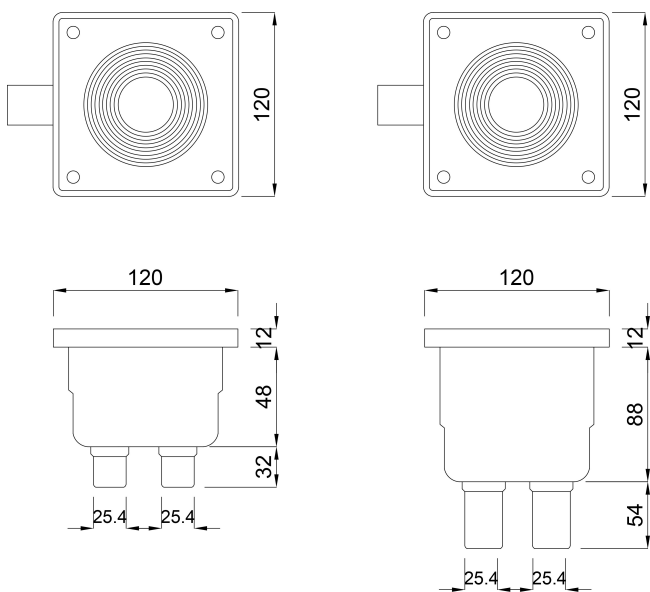

# Ocean Anschlussbox ABS 120 mm Weiß (7025363)

***ocean.***

**REBER**  
Bewässerungssysteme

# TECHNISCHE DATEN

Farbe Weiß

Werkstoff ABS/Edelstahl

Maß 120 mm

# ABMESSUNGEN

H 100 mm

**Generiert am: 10.03.2026**

Reber Beregnung GmbH  
Gottlieb Daimler Str. 2  
67227 Frankenthal  
Deutschland

**REBER**  
Bewässerungssysteme

+49 (0) 6233 3772 - 0  
[info@reberberegnung.de](mailto:info@reberberegnung.de)  
<http://www.reberberegnung.de>