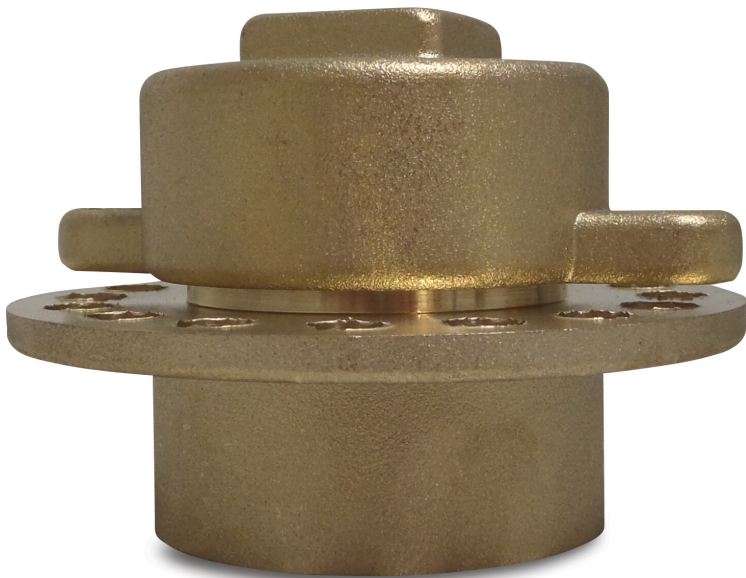

Profec Ladekombination Messing 2" Innengewinde (7004290)

REBER
Bewässerungssysteme

TECHNISCHE DATEN

Werkstoff	Messing
Anschluss	Innengewinde
Maß	2"

Generiert am: 24.05.2026

Reber Beregnung GmbH
Gottlieb Daimler Str. 2
67227 Frankenthal
Deutschland
+49 (0) 6233 3772 - 0
info@reberberegnung.de
<http://www.reberberegnung.de>

REBER
Bewässerungssysteme