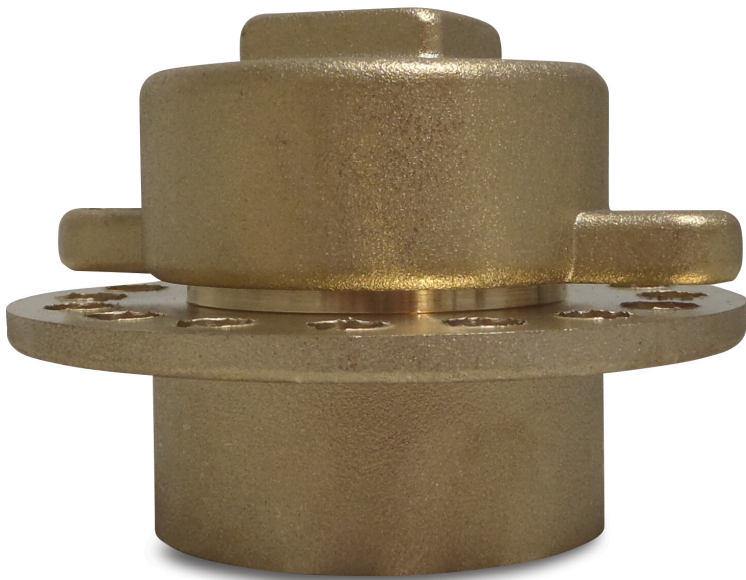

# Profec Ladekombination Messing 2" Innengewinde (7004290)

**REBER**  
Bewässerungssysteme

# TECHNISCHE DATEN

Werkstoff	Messing
Anschluss	Innengewinde
Maß	2"

**Generiert am: 08.03.2026**

Reber Beregnung GmbH  
Gottlieb Daimler Str. 2  
67227 Frankenthal  
Deutschland  
+49 (0) 6233 3772 - 0  
[info@reberberegnung.de](mailto:info@reberberegnung.de)  
<http://www.reberberegnung.de>