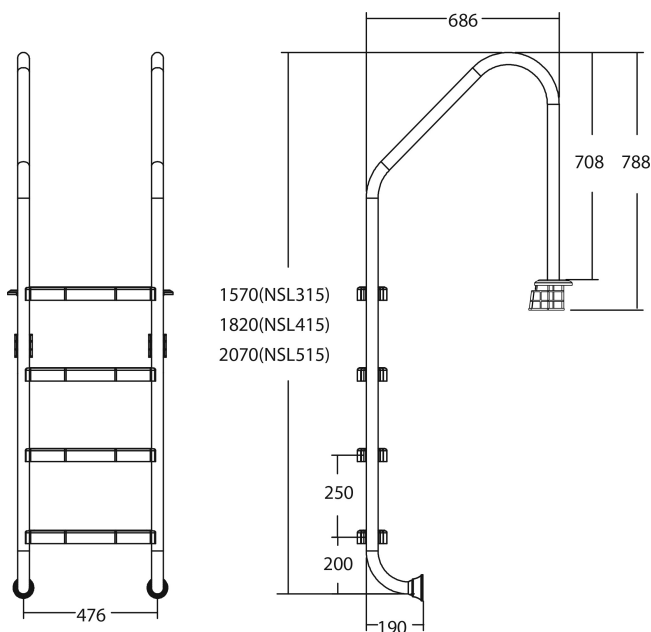

Flotide Tiefenbeckenleiter Edelstahl 304 Typ breites Modell 5 Trittstufen (7026925)

FLOTIDE

REBER
Bewässerungssysteme

TECHNISCHE DATEN

Typ breites Modell

Werkstoff Edelstahl 304

Trittstufen 5

PRODUKTINFORMATIONEN

Die Flotide-Poolleiter (breites Modell) ist 496 mm hinter der Poolkante angebracht. Alle Leitern sind mit einem Anti-Rutsch-Pad ausgestattet.

Generiert am: 10.03.2026

Reber Beregnung GmbH
Gottlieb Daimler Str. 2