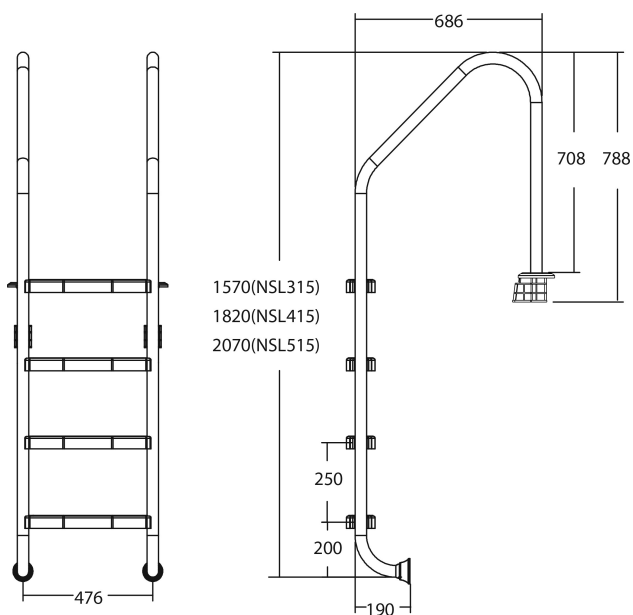

Flotide Tiefenbeckenleiter Edelstahl 304 Typ breites Modell 5 Trittstufen (7026925)

FLOTIDE

REBER
Bewässerungssysteme

TECHNISCHE DATEN

Typ breites Modell

Werkstoff Edelstahl 304

Trittstufen 5

PRODUKTINFORMATIONEN

Die Flotide-Poolleiter (breites Modell) ist 496 mm hinter der Poolkante angebracht. Alle Leitern sind mit einem Anti-Rutsch-Pad ausgestattet.

Generiert am: 26.05.2026

Reber Beregnung GmbH
Gottlieb Daimler Str. 2