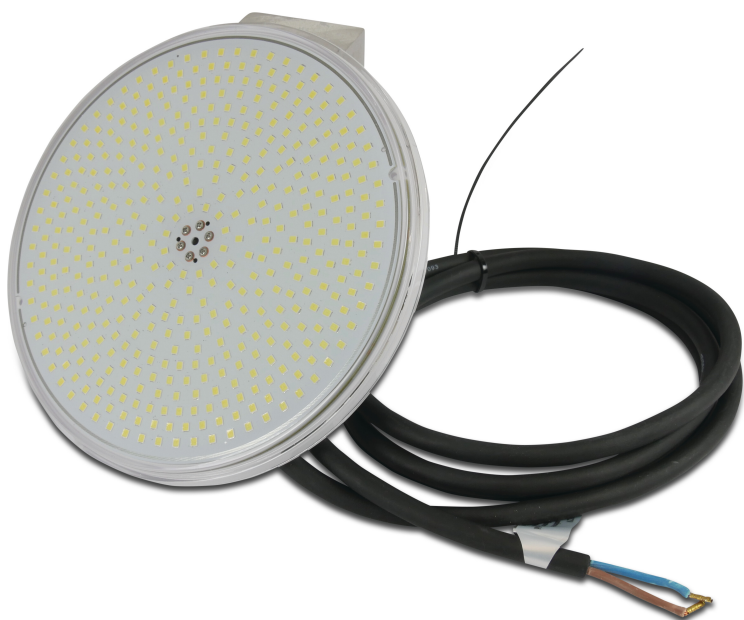

Flotide Ersatz Schwimmbadlampe LED, dimmbar 12VAC Par 56 RGBW 35W (7037343)

FLOTIDE

REBER
Bewässerungssysteme

TECHNISCHE DATEN

Modell Par 56

Spannung 12VAC

Außen ø 177 mm

Kapazität (Watt) 35 W

Anzahl LED 441

Lichstärke 1290 Lumen

Farbe LEDs RGBW

Generiert am: 11.03.2026

Reber Beregnung GmbH
Gottlieb Daimler Str. 2
67227 Frankenthal
Deutschland
+49 (0) 6233 3772 - 0
info@reberberegnung.de
<http://www.reberberegnung.de>

REBER
Bewässerungssysteme