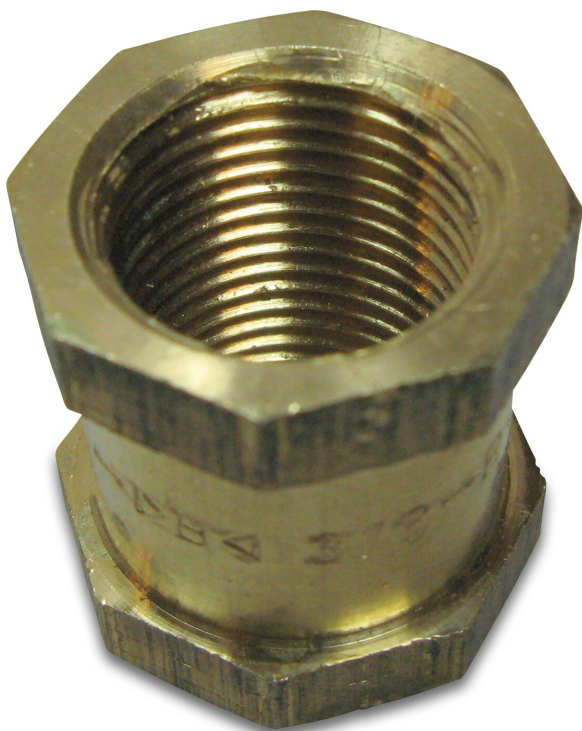

# Nr. 270 Muffe Rotguss 1 1/4" Innengewinde 16bar (0720285)

**REBER**  
Bewässerungssysteme

# TECHNISCHE DATEN

Werkstoff	Rotguss
Anschluss	Innengewinde
Fitting Nr.	Nr. 270
Maß	1 1/4"
Arbeitsdruck	16 bar

**Generiert am: 08.03.2026**

Reber Beregnung GmbH  
Gottlieb Daimler Str. 2  
67227 Frankenthal  
Deutschland  
+49 (0) 6233 3772 - 0  
[info@reberberegnung.de](mailto:info@reberberegnung.de)  
<http://www.reberberegnung.de>