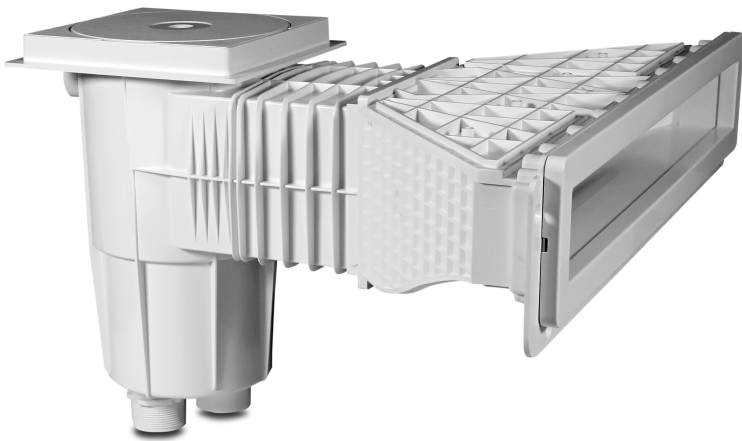

**Flotide Skimmer ABS 1 1/2" x
M6 Innengewinde Weiß
rechteckig Typ High Waterline
Folienpools (7035013)**

FLOTIDE

REBER
Bewässerungssysteme

TECHNISCHE DATEN

Farbe	Weiß
Typ	High Waterline Folienpools
Werkstoff	ABS/Edelstahl
Geeignet für	Folienbecken
Modell	rechteckig
Anschluss	Innengewinde
Maß	1 1/2" x M6

ABMESSUNGEN

A	584.6 mm
B	416.3 mm
C	654.9 mm
D	122.1 mm
E	247.8 mm
F	398.8 mm
G	600 mm
H	67.2 mm

Generiert am: 27.03.2026

Reber Beregnung GmbH
Gottlieb Daimler Str. 2
67227 Frankenthal
Deutschland
+49 (0) 6233 3772 - 0
info@reberberegnung.de
<http://www.reberberegnung.de>

REBER
Bewässerungssysteme