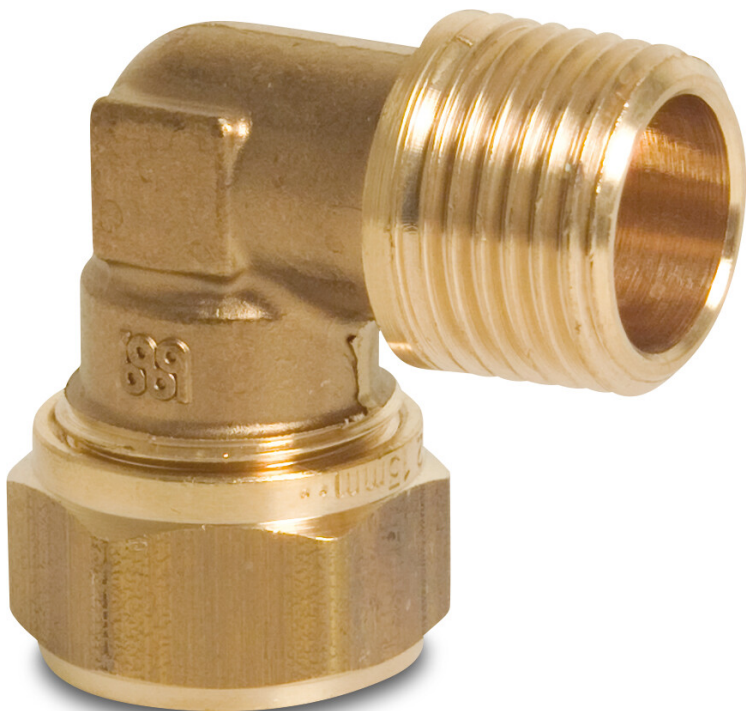

**Bonfix Winkel 90° Messing 28
mm x 3/4" Klemm x
Außengewinde KIWA/GASTEC
(0715822)**

bonfix®
the fitting factory

REBER
Bewässerungssysteme

TECHNISCHE DATEN

Werkstoff	Messing
Zulassung	KIWA/GASTEC
Anschluss	Klemm x Außengewinde
Maß	28 mm x 3/4"