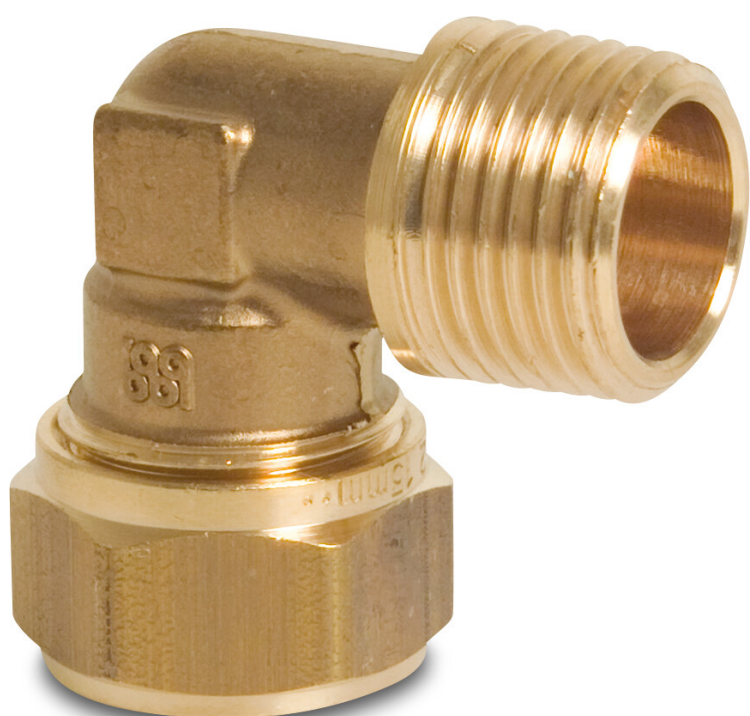

**Bonfix Winkel 90° Messing 28
mm x 3/4" Klemm x
Außengewinde KIWA/GASTEC
(0715822)**

bonfix®
the fitting factory

REBER
Bewässerungssysteme

TECHNISCHE DATEN

Werkstoff	Messing
Zulassung	KIWA/GASTEC
Anschluss	Klemm x Außengewinde
Maß	28 mm x 3/4"