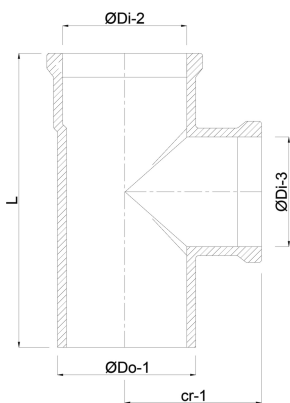

Einfachabzweig 87° PVC-U 400 mm SN4 Steckmuffe x Steckmuffe x Stutzen Rostbraun (7024859)

REBER
Bewässerungssysteme

TECHNISCHE DATEN

Farbe Rostbraun

Werkstoff PVC-U

Anschluss Steckmuffe x Steckmuffe x Stutzen

SN SN4

Maß 400 mm

ABMESSUNGEN

Cr-1 417.5 mm

L 801 mm

ØDi-2 400 mm

ØDi-3 400 mm

β 87 °