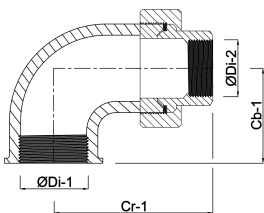

Profec Nr. 96
Winkelverschraubung 90°
Edelstahl 316 3/4"
Innengewinde 16bar Typ
konisch (0080686)

REBER
Bewässerungssysteme

TECHNISCHE DATEN

Typ	konisch
Werkstoff	Edelstahl 316
Anschluss	Innengewinde
Fitting Nr.	Nr. 96
Arbeitsdruck	16 bar
Max. Temp.	100 °C
Maß	3/4"

ABMESSUNGEN

Cb-1	30 mm
Cr-1	53 mm
ØDi-1	3/4 "
ØDi-2	3/4 "
β	90 °

Generiert am: 13.03.2026

Reber Beregnung GmbH
Gottlieb Daimler Str. 2
67227 Frankenthal
Deutschland
+49 (0) 6233 3772 - 0
info@reberberegnung.de
<http://www.reberberegnung.de>