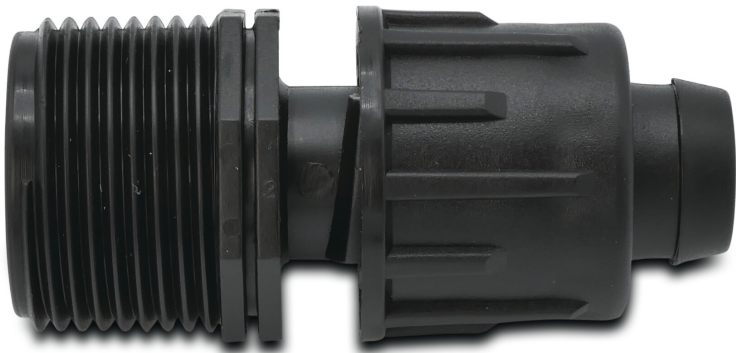

Adapter PP 1/2" x 17 mm
Außengewinde x Tape 6bar
Schwarz (7034881)

REBER
Bewässerungssysteme

TECHNISCHE DATEN

Farbe	Schwarz
Werkstoff	PP
Anschluss	Außengewinde x Tape
Arbeitsdruck	6 bar
Maß	1/2" x 17 mm

Generiert am: 27.05.2026