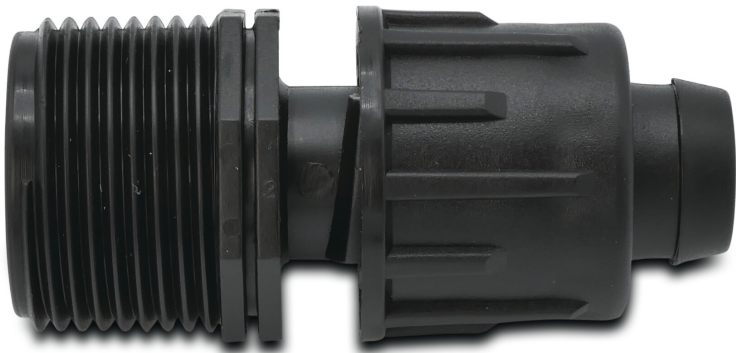

**Adapter PP 1/2" x 17 mm**  
**Außengewinde x Tape 6bar**  
**Schwarz (7034881)**

**REBER**  
Bewässerungssysteme

# TECHNISCHE DATEN

Farbe	Schwarz
Werkstoff	PP
Anschluss	Außengewinde x Tape
Arbeitsdruck	6 bar
Maß	1/2" x 17 mm

**Generiert am: 10.03.2026**

Reber Beregnung GmbH  
Gottlieb Daimler Str. 2  
67227 Frankenthal  
Deutschland  
+49 (0) 6233 3772 - 0  
[info@reberberegnung.de](mailto:info@reberberegnung.de)  
<http://www.reberberegnung.de>