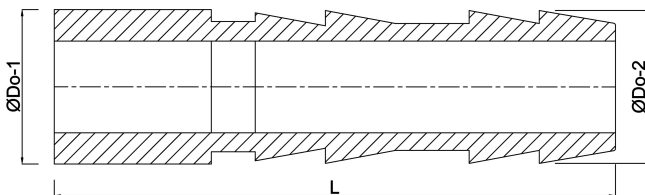

VDL Schlauchtülle PVC-U 32 mm Klebestutzen x Schlauchtülle Grau (7002835)

V-L Van de Lande

REBER
Bewässerungssysteme

TECHNISCHE DATEN

Farbe	Grau
Werkstoff	PVC-U
Anschluss	Klebestutzen x Schlauchtülle
Maß	32 mm

ABMESSUNGEN

Dq-2	28 mm
Hi-1	22 mm
L	85 mm
Lb	85 mm
Lq-2	54 mm
P-1	28 mm
ØDo-1	32 mm
ØDo-2	31 mm

Generiert am: 14.03.2026

Reber Beregnung GmbH
Gottlieb Daimler Str. 2
67227 Frankenthal
Deutschland
+49 (0) 6233 3772 - 0
info@reberberegnung.de
<http://www.reberberegnung.de>