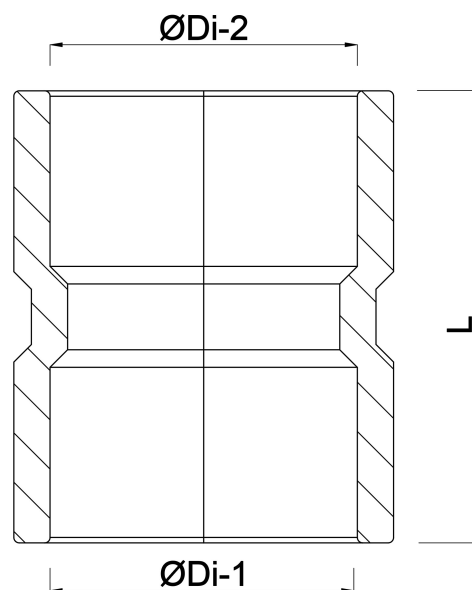

# TECHNISCHE DATEN

Farbe Grau

Werkstoff PVC-U

Anschluss Klebemuffe

Arbeitsdruck 10 bar

Maß 63 mm

# ABMESSUNGEN

L 123 mm

ØDi-1 63 mm

ØDi-2 63 mm

**Generiert am: 13.03.2026**

Reber Beregnung GmbH  
Gottlieb Daimler Str. 2  
67227 Frankenthal  
Deutschland  
+49 (0) 6233 3772 - 0  
[info@reberberegnung.de](mailto:info@reberberegnung.de)  
<http://www.reberberegnung.de>