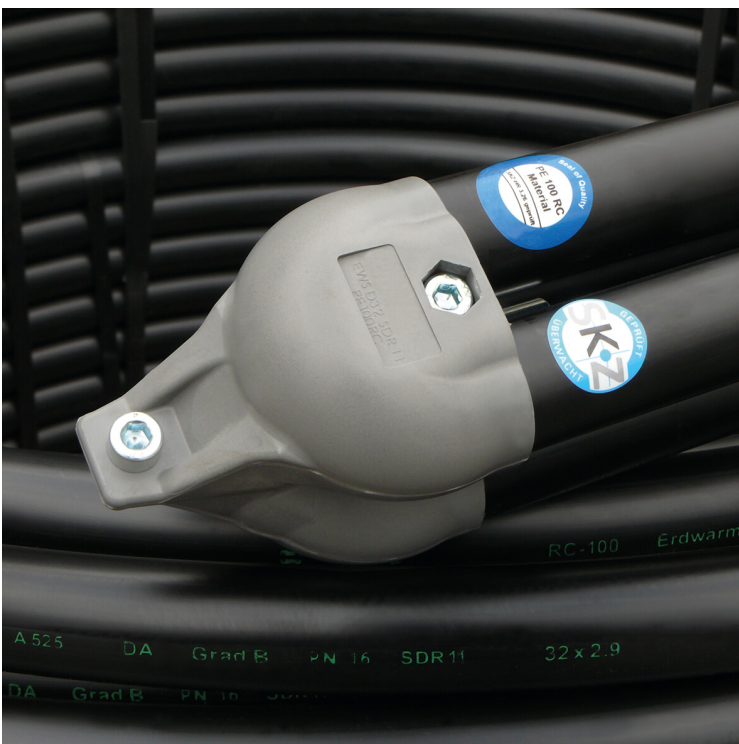

Profec Sonde PE100 25 mm Glatt SDR11 16bar Schwarz 80m KOMO Typ Einfach (7026068)

REBER
Bewässerungssysteme

TECHNISCHE DATEN

Farbe Schwarz

Typ Einfach

Werkstoff PE100

Zulassung KOMO

Anschluss Glatt

Maß 25 mm

Länge 80 m

Generiert am: 10.03.2026

Reber Beregnung GmbH
Gottlieb Daimler Str. 2
67227 Frankenthal
Deutschland
+49 (0) 6233 3772 - 0
info@reberberegnung.de
<http://www.reberberegnung.de>

REBER
Bewässerungssysteme