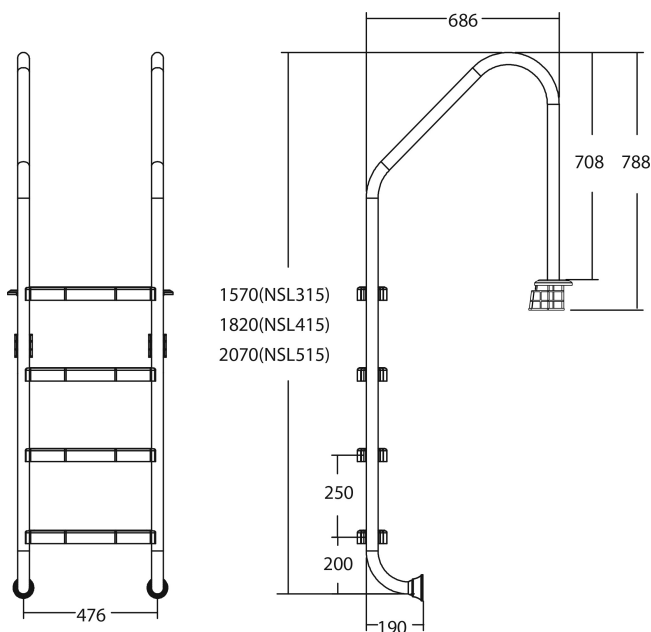

Flotide Tiefenbeckenleiter Edelstahl 316 Typ breites Modell 5 Trittstufen (7026931)

FLOTIDE

REBER
Bewässerungssysteme

TECHNISCHE DATEN

Typ breites Modell

Werkstoff Edelstahl 316

Trittstufen 5

PRODUKTINFORMATIONEN

Die Flotide-Poolleiter (breites Modell) ist 496 mm hinter der Poolkante angebracht. Alle Leitern sind mit einem Anti-Rutsch-Pad ausgestattet.

Generiert am: 10.03.2026

Reber Beregnung GmbH
Gottlieb Daimler Str. 2