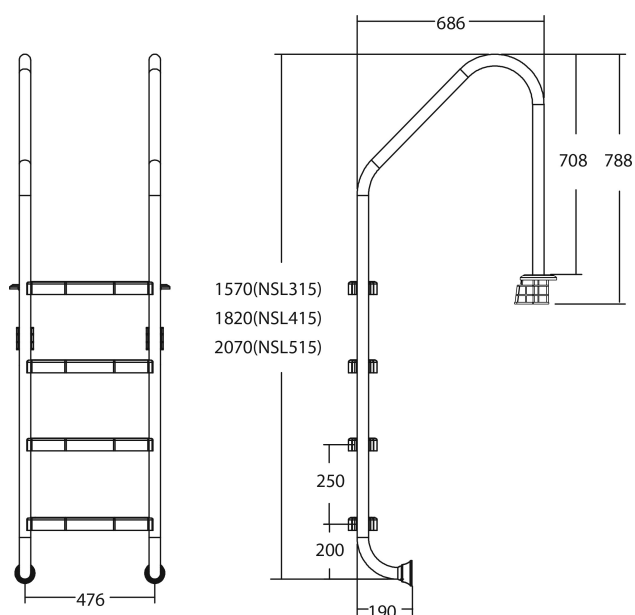

Flotide Tiefenbeckenleiter Edelstahl 316 Typ breites Modell 5 Trittstufen (7026931)

FLOTIDE

REBER
Bewässerungssysteme

TECHNISCHE DATEN

Typ breites Modell

Werkstoff Edelstahl 316

Trittstufen 5

PRODUKTINFORMATIONEN

Die Flotide-Poolleiter (breites Modell) ist 496 mm hinter der Poolkante angebracht. Alle Leitern sind mit einem Anti-Rutsch-Pad ausgestattet.

Generiert am: 26.05.2026

Reber Beregnung GmbH
Gottlieb Daimler Str. 2