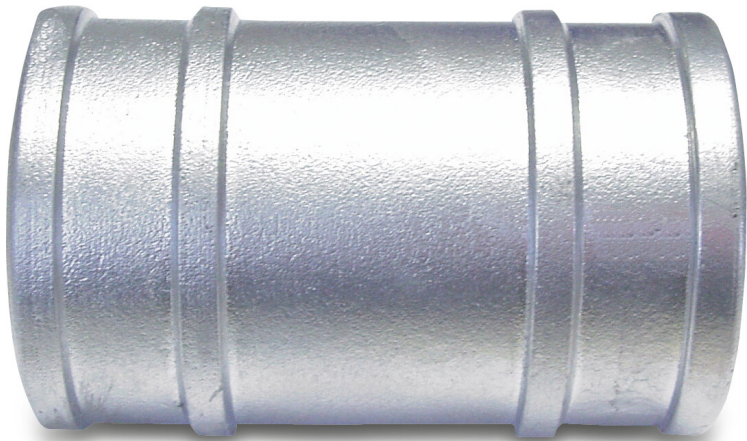

**Schlauchtülle gegossenes  
Aluminium 75 mm  
Schlauchtülle Typ 75B  
(0431002)**

**REBER**  
Bewässerungssysteme

# TECHNISCHE DATEN

Typ	75B
Werkstoff	gegossenes Aluminium
Anschluss	Schlauchtülle
Maß	75 mm
Länge	80 mm

**Generiert am: 23.05.2026**

Reber Beregnung GmbH  
Gottlieb Daimler Str. 2  
67227 Frankenthal  
Deutschland  
+49 (0) 6233 3772 - 0  
[info@reberberegnung.de](mailto:info@reberberegnung.de)  
<http://www.reberberegnung.de>