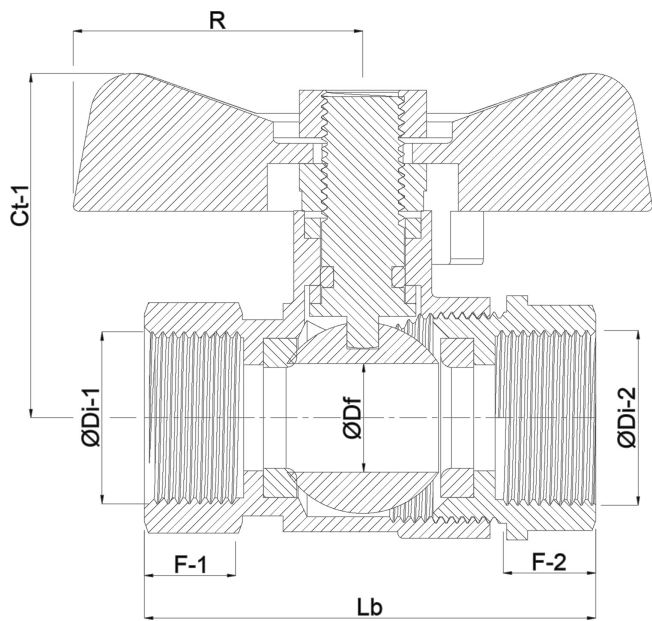

# Profec Zweiteiliger Kugelhahn Edelstahl 316 3/4" Innengewinde 50bar (0090983)

**REBER**  
Bewässerungssysteme

# TECHNISCHE DATEN

Werkstoff	Edelstahl 316
Bedienung	Flügelgriff
Griff-Farbe	Blau
Material Hebel/Griff	Edelstahl
Material Dichtung	PTFE
Anschluss	Innengewinde
Arbeitsdruck	50 bar
Maß	3/4"

# ABMESSUNGEN

Ct-1	50 mm
F-1	13.5 mm
F-2	13.5 mm
Lb	64 mm
R	30 mm
ØDf	20 mm
ØDi-1	3/4 "

ØDi-2

3/4 "

**Generiert am: 06.03.2026**

Reber Beregnung GmbH  
Gottlieb Daimler Str. 2  
67227 Frankenthal  
Deutschland  
+49 (0) 6233 3772 - 0  
[info@reberberegnung.de](mailto:info@reberberegnung.de)  
<http://www.reberberegnung.de>