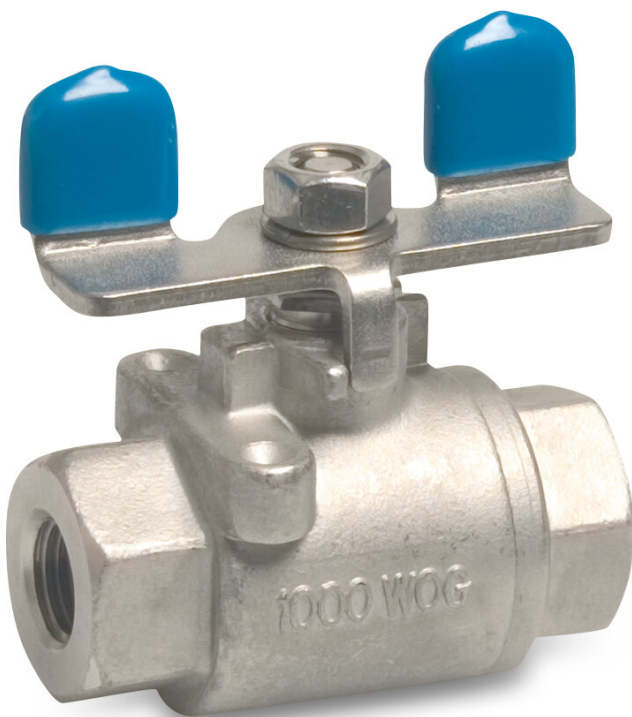

# Profec Zweiteiliger Kugelhahn Edelstahl 316 3/4" Innengewinde 50bar (0090983)

**REBER**  
Bewässerungssysteme

# TECHNISCHE DATEN

Werkstoff	Edelstahl 316
Bedienung	Flügelgriff
Griff-Farbe	Blau
Material Hebel/Griff	Edelstahl
Material Dichtung	PTFE
Anschluss	Innengewinde
Arbeitsdruck	50 bar
Maß	3/4"