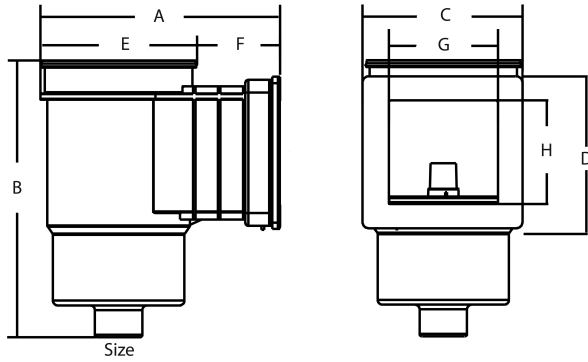

Hayward Skimmer ABS 2" Innengewinde Weiß rechteckig Typ Premium Small (7006417)

 **HAYWARD**[®]

REBER
Bewässerungssysteme

TECHNISCHE DATEN

Typ Premium Small

Werkstoff ABS/Edelstahl

Modell rechteckig

Anschluss Innengewinde

Farbe Weiß

Geeignet für Folienbecken

Maß 2"

ABMESSUNGEN

A 369 mm

B 436 mm

C 230 mm

D 160 mm

E 230 mm

F 139 mm

G 190 mm

H 127 mm

Generiert am: 09.03.2026

Reber Beregnung GmbH
Gottlieb Daimler Str. 2
67227 Frankenthal
Deutschland
+49 (0) 6233 3772 - 0
info@reberberegnung.de
<http://www.reberberegnung.de>