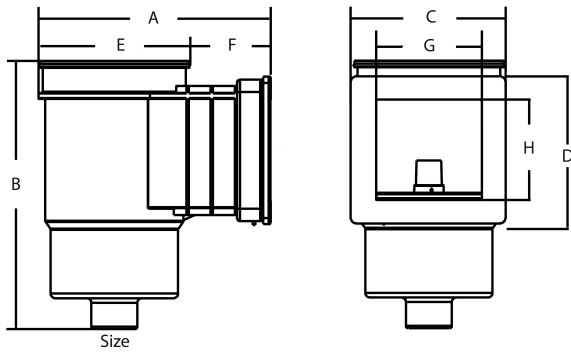

Generiert am: 25.05.2026

Reber Beregnung GmbH
Gottlieb Daimler Str. 2
67227 Frankenthal
Deutschland
+49 (0) 6233 3772 - 0
info@reberberegnung.de
<http://www.reberberegnung.de>

REBER
Bewässerungssysteme