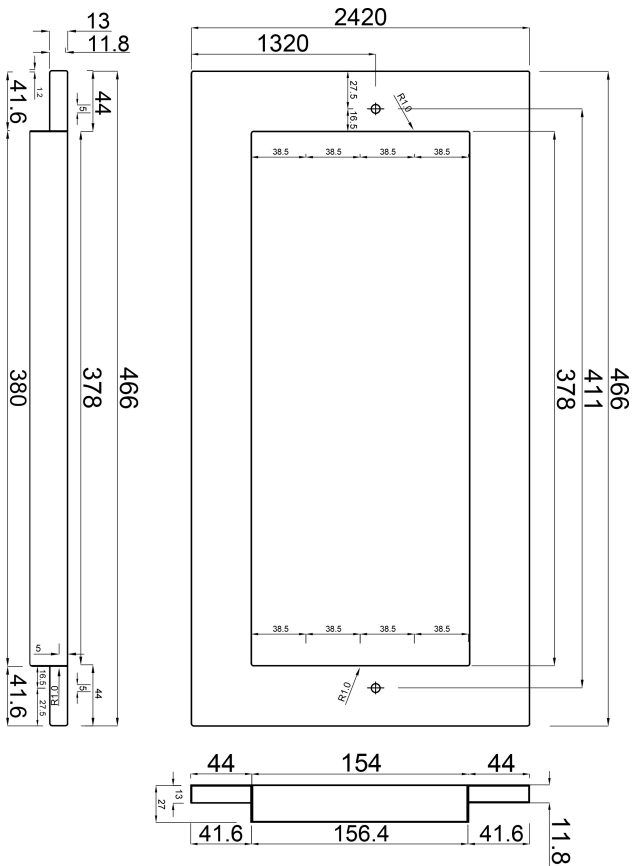

**Ocean Flansch mit Blende für  
Skimmer ABS 242 mm x 466  
mm Grau Großer Maßstab Typ  
Standard with enlargement  
(7030350)**

***ocean.***

**REBER**  
Bewässerungssysteme

# TECHNISCHE DATEN

Farbe

Grau

Typ

Standard with enlargement

Werkstoff

ABS/Edelstahl

Modell

Großer Maßstab

Maß

242 mm x 466 mm

# ABMESSUNGEN

H

27 mm

**REBER**  
Bewässerungssysteme

**Generiert am: 26.05.2026**

Reber Beregnung GmbH  
 Gottlieb Daimler Str. 2  
 67227 Frankenthal  
 Deutschland  
 +49 (0) 6233 3772 - 0  
[info@reberberegnung.de](mailto:info@reberberegnung.de)  
<http://www.reberberegnung.de>