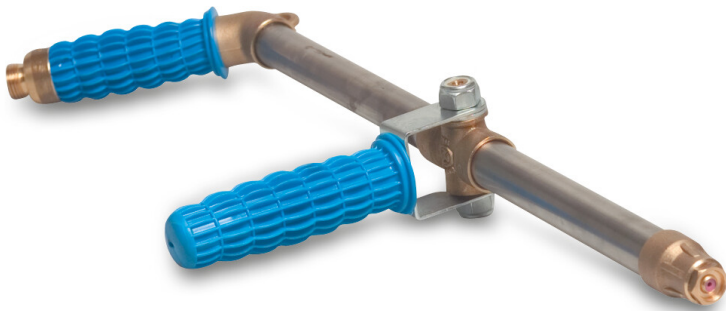

**MZ Spritzlanze**  
**Messing/Edelstahl 1/2"**  
**Außengewinde 30bar 60cm**  
**Blau Typ 324 (0451713)**

**REBER**  
Bewässerungssysteme

# TECHNISCHE DATEN

Farbe	Blau
Typ	324
Werkstoff	Messing/Edelstahl
Anschluss	Außengewinde
Arbeitsdruck	30 bar
Maß	1/2"
Länge	60 cm

## PRODUKTINFORMATIONEN

Mit Doppelgriff, 2,5 mmm Düse.

**Generiert am: 07.03.2026**

Reber Beregnung GmbH  
Gottlieb Daimler Str. 2  
67227 Frankenthal  
Deutschland  
+49 (0) 6233 3772 - 0  
[info@reberberegnung.de](mailto:info@reberberegnung.de)  
<http://www.reberberegnung.de>