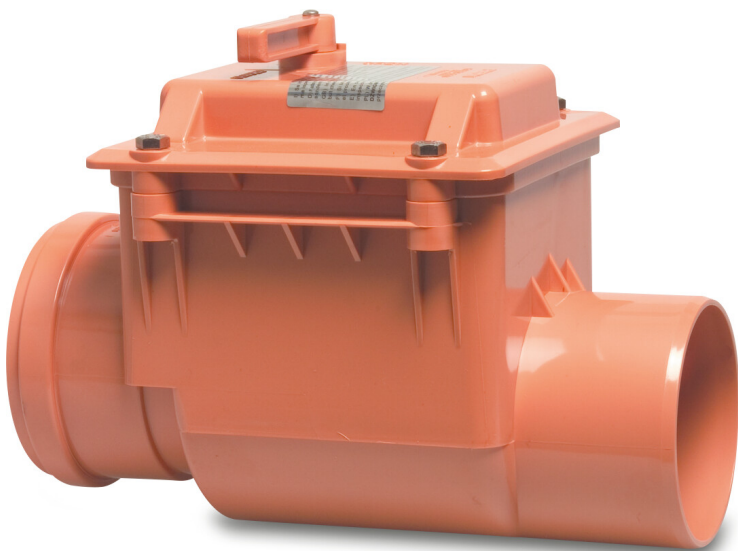

Rückschlagklappe PVC-U 160 mm SN4 Steckmuffe x Stutzen Rostbraun KOMO/BENOR (0360922)

REBER
Bewässerungssysteme

TECHNISCHE DATEN

Farbe Rostbraun

Werkstoff PVC-U

Material Gehäuse PVC-U

Anschluss Steckmuffe x Stutzen

Temperaturbereich 3°C - 80°C

SN SN4

Maß 160 mm

ABMESSUNGEN

L1 81 mm

Generiert am: 23.05.2026

Reber Beregnung GmbH
Gottlieb Daimler Str. 2
67227 Frankenthal
Deutschland
+49 (0) 6233 3772 - 0
info@reberberegnung.de
<http://www.reberberegnung.de>

REBER
Bewässerungssysteme