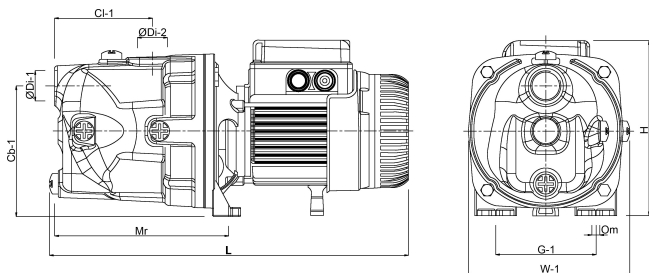

PORlq 0.3

PORhq 3.6

ABMESSUNGEN

Cb-1 150 mm

Cl-1 83 mm

G-1 160 mm

H 270 mm

H 240 mm

L 390 mm

L 355 mm

Mr 170 mm

O 9.5 mm

W 190 mm

W-1 200 mm

ØDi-1

1 "

ØDi-2

1 "

PRODUKTINFORMATIONEN

Geliefert mit 1,5 m Kabel und DIN-Stecker

Generiert am: 10.03.2026

Reber Beregnung GmbH
Gottlieb Daimler Str. 2
67227 Frankenthal
Deutschland
+49 (0) 6233 3772 - 0
info@reberberegnung.de
<http://www.reberberegnung.de>