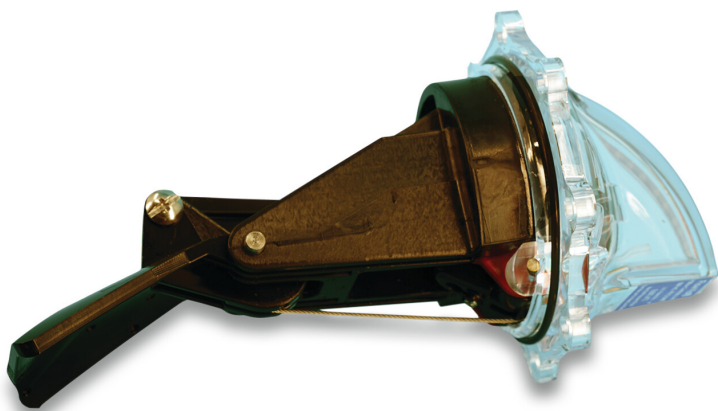

FlowVis Komplette Deckelmontage Polycarbonat 3" Transparent (7039405)

FLOWVIS®

REBER
Bewässerungssysteme