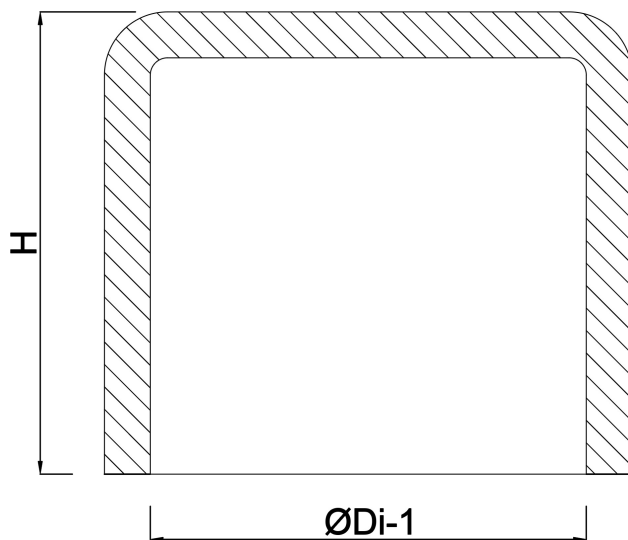

Kappe PVC-U 2" Imperial Klebemuffe 16bar Weiß (0180139)

REBER
Bewässerungssysteme

TECHNISCHE DATEN

Farbe	Weiß
Werkstoff	PVC-U
Anschluss	Imperial Klebemuffe
Arbeitsdruck	16 bar
Maß	2"

ABMESSUNGEN

H	50 mm
ØDi-1	2"