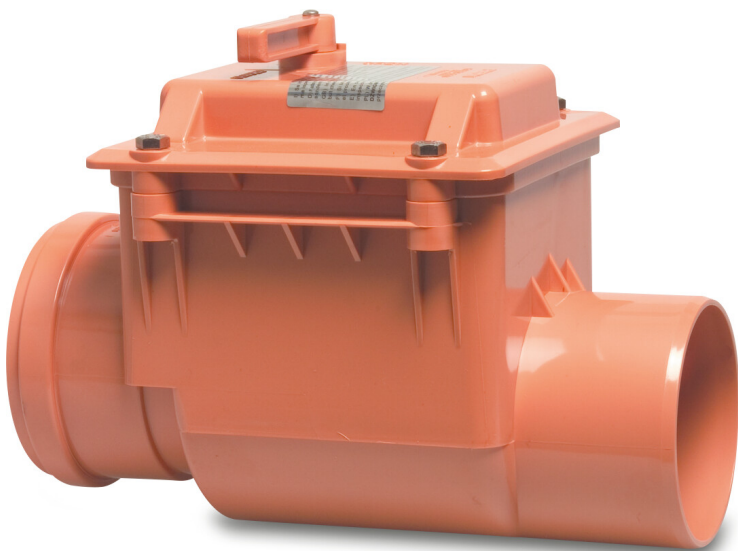

Rückschlagklappe PVC-U 125 mm SN4 Steckmuffe x Stutzen Rostbraun KOMO/BENOR (0360921)

REBER
Bewässerungssysteme

TECHNISCHE DATEN

Farbe Rostbraun

Werkstoff PVC-U

Material Gehäuse PVC-U

Anschluss Steckmuffe x Stutzen

Temperaturbereich 3°C - 80°C

SN SN4

Maß 125 mm

ABMESSUNGEN

L1 72 mm

Generiert am: 23.05.2026

Reber Beregnung GmbH
Gottlieb Daimler Str. 2
67227 Frankenthal
Deutschland
+49 (0) 6233 3772 - 0
info@reberberegnung.de
<http://www.reberberegnung.de>

REBER
Bewässerungssysteme