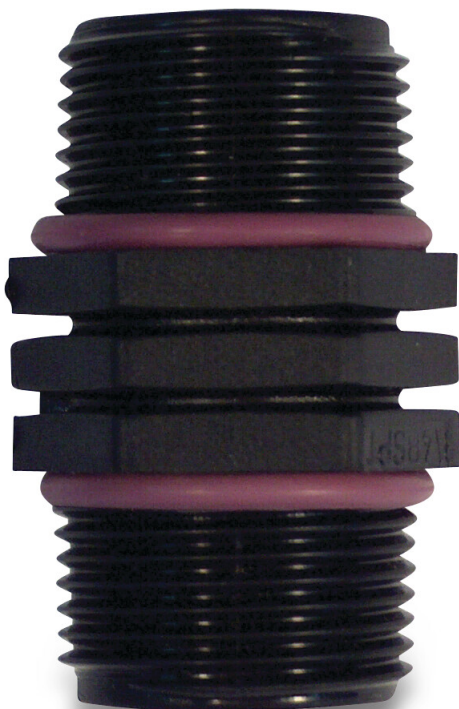

Tavlit Swivel Nippel PP 3/4" Außengewinde 10bar Typ Self Seal (7033553)

REBER
Bewässerungssysteme

TECHNISCHE DATEN

Typ	Self Seal
Werkstoff	PP
Anschluss	Außengewinde
Arbeitsdruck	10 bar
Maß	3/4"

PRODUKTINFORMATIONEN

Drehbare Nippel sind speziell für die Montage von Elektroventilen konzipiert. Wird mit kurzem Gewinde geliefert.

Generiert am: 27.05.2026

Reber Beregnung GmbH
Gottlieb Daimler Str. 2
67227 Frankenthal
Deutschland
+49 (0) 6233 3772 - 0
info@reberberegnung.de
<http://www.reberberegnung.de>