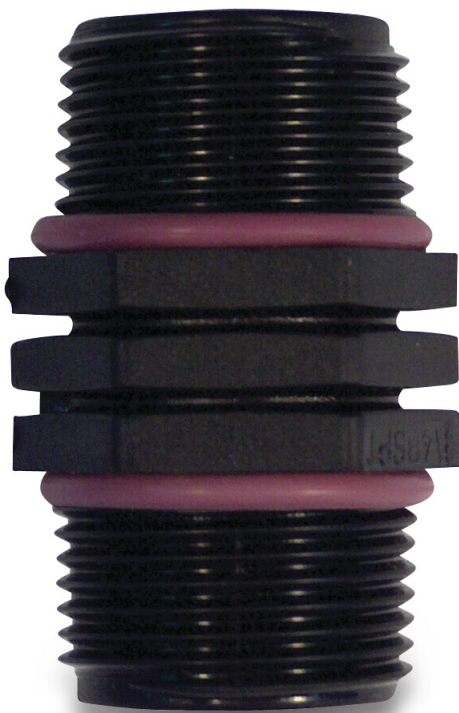

# Tavlit Swivel Nippel PP 3/4" Außengewinde 10bar Typ Self Seal (7033553)

**REBER**  
Bewässerungssysteme

# TECHNISCHE DATEN

Typ	Self Seal
Werkstoff	PP
Anschluss	Außengewinde
Arbeitsdruck	10 bar
Maß	3/4"

## PRODUKTINFORMATIONEN

Drehbare Nippel sind speziell für die Montage von Elektroventilen konzipiert. Wird mit kurzem Gewinde geliefert.

**Generiert am: 10.03.2026**

Reber Beregnung GmbH  
Gottlieb Daimler Str. 2  
67227 Frankenthal  
Deutschland  
+49 (0) 6233 3772 - 0  
[info@reberberegnung.de](mailto:info@reberberegnung.de)  
<http://www.reberberegnung.de>