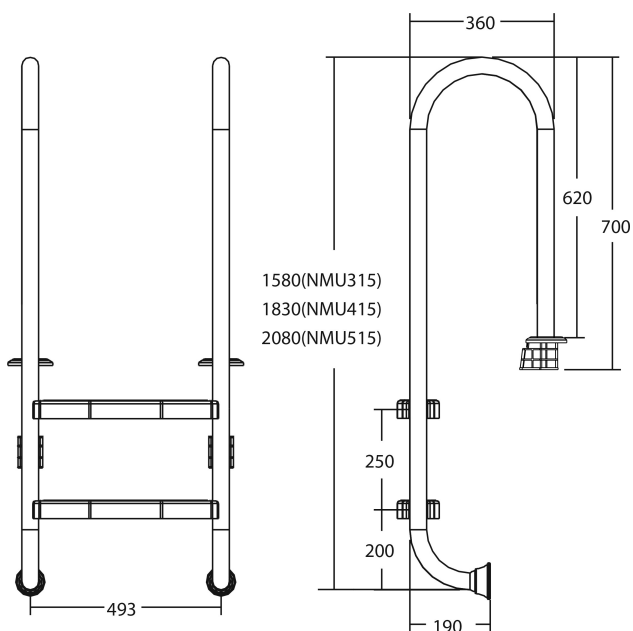

Flotide Tiefenbeckenleiter Edelstahl 304 Typ kleines Modell 3 Trittstufen (7026911)

FLOTIDE

REBER
Bewässerungssysteme

TECHNISCHE DATEN

Typ kleines Modell

Werkstoff Edelstahl 304

Trittstufen 3

PRODUKTINFORMATIONEN

Die Flotide-Poolleiter (kleines Modell) ist 170 mm hinter der Poolkante angebracht. Alle Leitern sind mit einem Anti-Rutsch-Pad ausgestattet.

Generiert am: 26.05.2026

Reber Beregnung GmbH
Gottlieb Daimler Str. 2