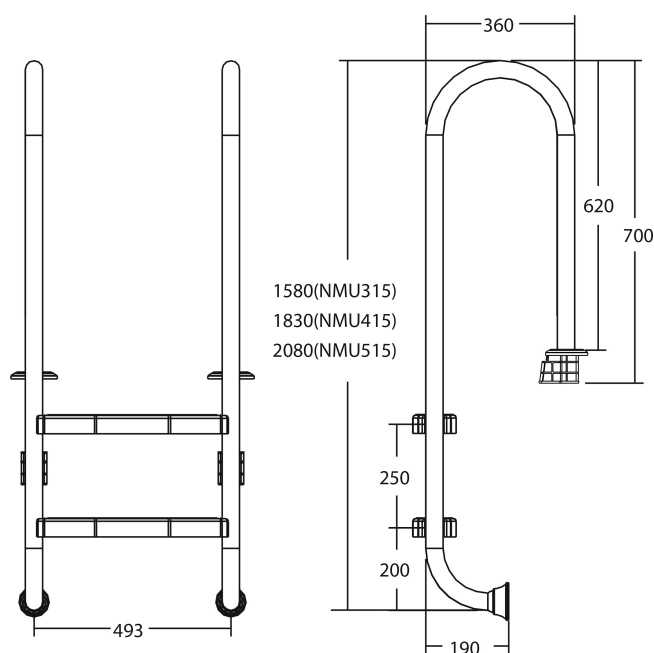

Flotide Tiefenbeckenleiter Edelstahl 304 Typ kleines Modell 3 Trittstufen (7026911)

FLOTIDE

REBER
Bewässerungssysteme

TECHNISCHE DATEN

Typ kleines Modell

Werkstoff Edelstahl 304

Trittstufen 3

PRODUKTINFORMATIONEN

Die Flotide-Poolleiter (kleines Modell) ist 170 mm hinter der Poolkante angebracht. Alle Leitern sind mit einem Anti-Rutsch-Pad ausgestattet.

Generiert am: 10.03.2026

REBER
Bewässerungssysteme

Reber Beregnung GmbH
Gottlieb Daimler Str. 2
67227 Frankenthal
Deutschland
+49 (0) 6233 3772 - 0
info@reberberegnung.de
<http://www.reberberegnung.de>