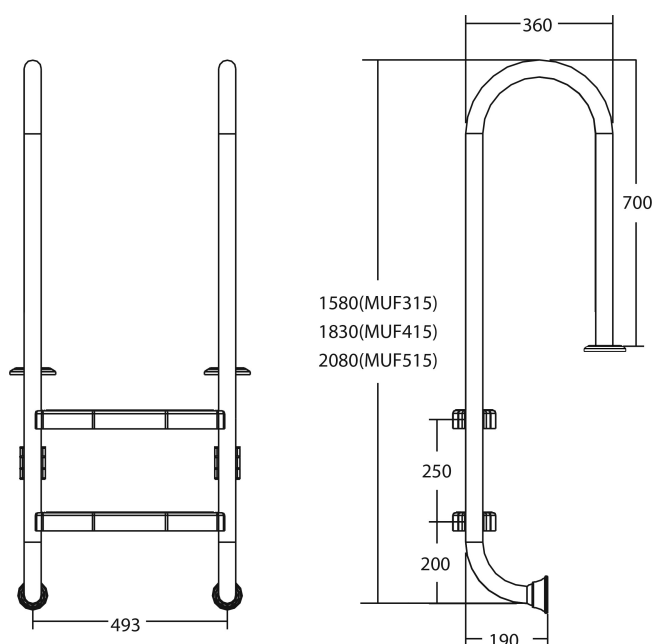

# Flotide Tiefenbeckenleiter Edelstahl 316 Typ schlankes Modell 5 Trittstufen (7026922)

**FLOTIDE**

**REBER**  
Bewässerungssysteme

# TECHNISCHE DATEN

Typ schlankes Modell

Werkstoff Edelstahl 316

Trittstufen 5

## PRODUKTINFORMATIONEN

Die Flotide-Poolleiter (kleines Modell) ist 170 mm hinter der Poolkante angebracht. Alle Leitern sind mit einem Anti-Rutsch-Pad ausgestattet.

**Generiert am: 10.03.2026**

Reber Beregnung GmbH  
Gottlieb Daimler Str. 2