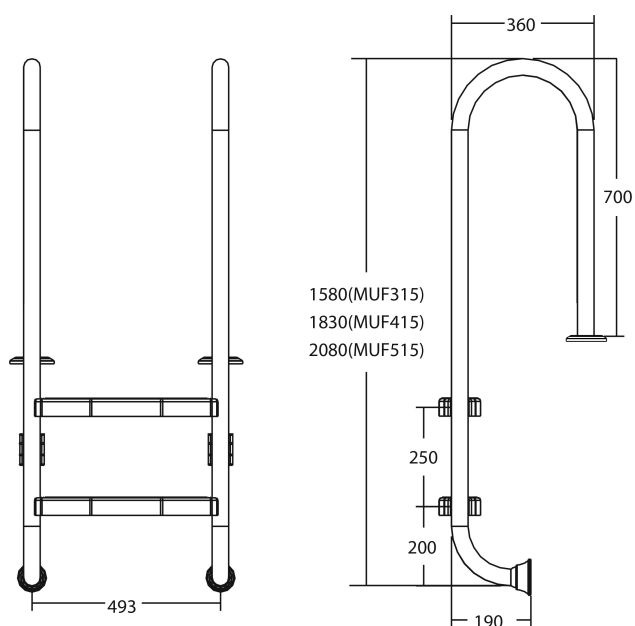

Flotide Tiefenbeckenleiter Edelstahl 316 Typ schlankes Modell 5 Trittstufen (7026922)

FLOTIDE

REBER
Bewässerungssysteme

TECHNISCHE DATEN

Typ schlankes Modell

Werkstoff Edelstahl 316

Trittstufen 5

PRODUKTINFORMATIONEN

Die Flotide-Poolleiter (kleines Modell) ist 170 mm hinter der Poolkante angebracht. Alle Leitern sind mit einem Anti-Rutsch-Pad ausgestattet.

Generiert am: 26.05.2026

Reber Beregnung GmbH
Gottlieb Daimler Str. 2