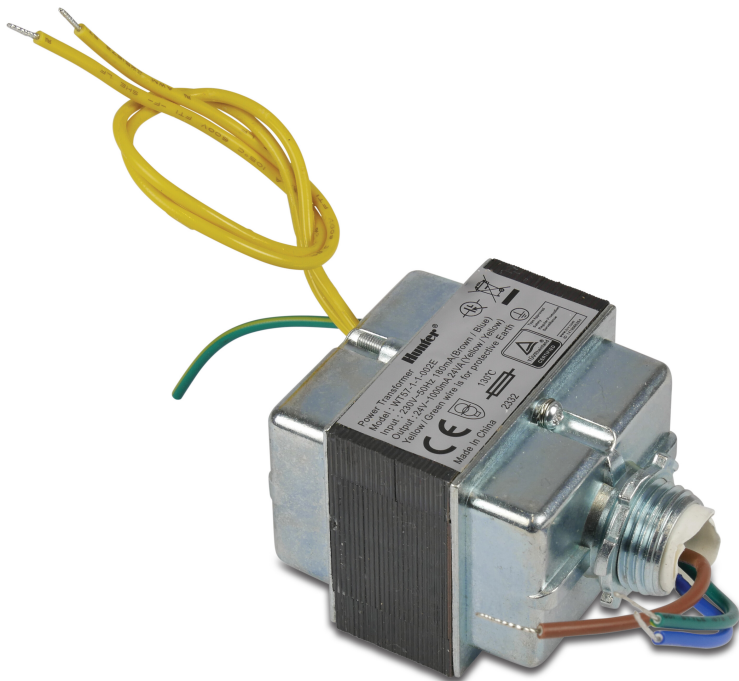

Hunter Transformator 24VAC Typ X-CORE 545700 indoor (7026353)

Hunter®

REBER
Bewässerungssysteme

TECHNISCHE DATEN

Typ	X-CORE
-----	--------

Spannung	24VAC
----------	-------

Typ	545700 indoor
-----	---------------