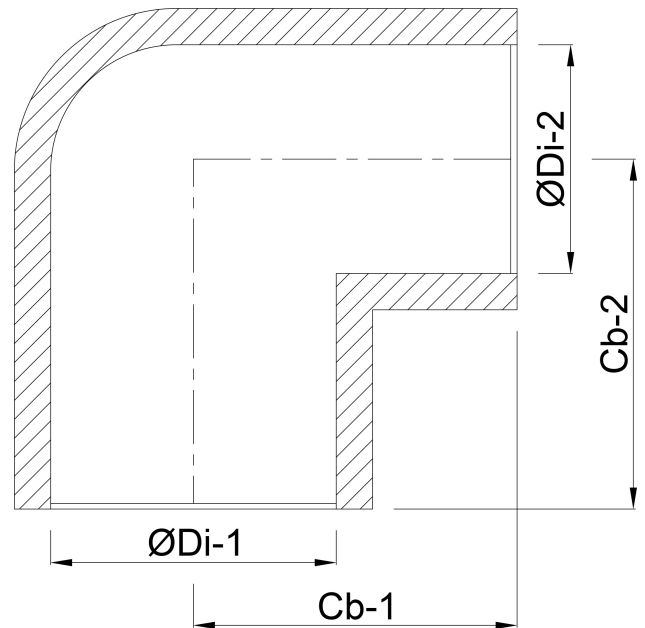

Profec Winkel 90° PVC-U 50 mm Klebemuffe 16bar Grau (0110102)

REBER
Bewässerungssysteme

Generiert am: 22.05.2026

Reber Beregnung GmbH
Gottlieb Daimler Str. 2
67227 Frankenthal
Deutschland
+49 (0) 6233 3772 - 0
info@reberberegnung.de
<http://www.reberberegnung.de>

REBER
Bewässerungssysteme