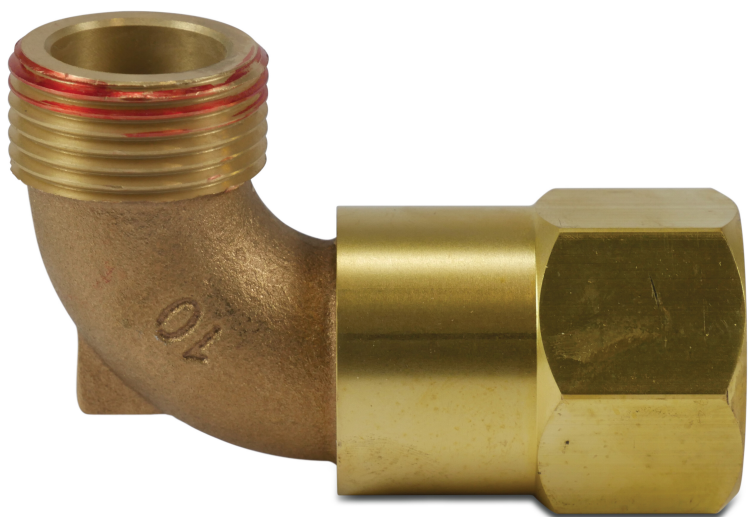

Rain Bird Bogen Messing 1" Außengewinde x Überwurfmutter IG Typ SH2 (7021699)

RAIN BIRD

REBER
Bewässerungssysteme

TECHNISCHE DATEN

Typ	SH2
Werkstoff	Messing
Anschluss	Außengewinde x Überwurfmutter IG
Maß	1"

PRODUKTINFORMATIONEN

Der drehbare Rain Bird Bogen Typ SH2 aus Messing mit O-Ring-Dichtung wird in Verbindung mit den Schnellkupplungsventilen der P-33 Serie verwendet.

Generiert am: 09.03.2026

Reber Beregnung GmbH
Gottlieb Daimler Str. 2
67227 Frankenthal
Deutschland
+49 (0) 6233 3772 - 0
info@reberberegnung.de
<http://www.reberberegnung.de>