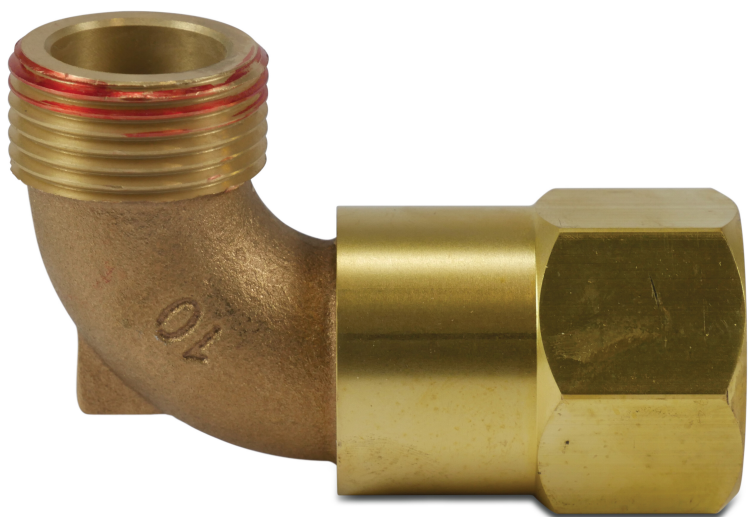

Rain Bird Bogen Messing 1" Außengewinde x Überwurfmutter IG Typ SH2 (7021699)

RAIN BIRD

REBER
Bewässerungssysteme

TECHNISCHE DATEN

Typ	SH2
Werkstoff	Messing
Anschluss	Außengewinde x Überwurfmutter IG
Maß	1"

PRODUKTINFORMATIONEN

Der drehbare Rain Bird Bogen Typ SH2 aus Messing mit O-Ring-Dichtung wird in Verbindung mit den Schnellkupplungsventilen der P-33 Serie verwendet.

Generiert am: 25.05.2026

Reber Beregnung GmbH
Gottlieb Daimler Str. 2
67227 Frankenthal
Deutschland
+49 (0) 6233 3772 - 0
info@reberberegnung.de
<http://www.reberberegnung.de>