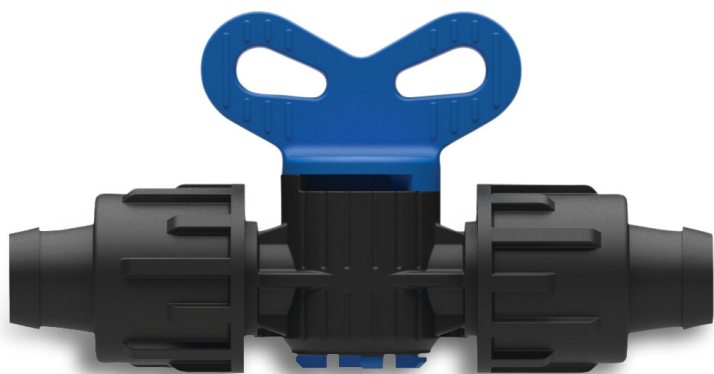

Absperrhahn PP 17 mm Tape Schwarz/Blau (7034832)

REBER
Bewässerungssysteme

TECHNISCHE DATEN

Farbe	Schwarz/Blau
-------	--------------

Werkstoff	PP
-----------	----

Anschluss	Tape
-----------	------

Maß	17 mm
-----	-------