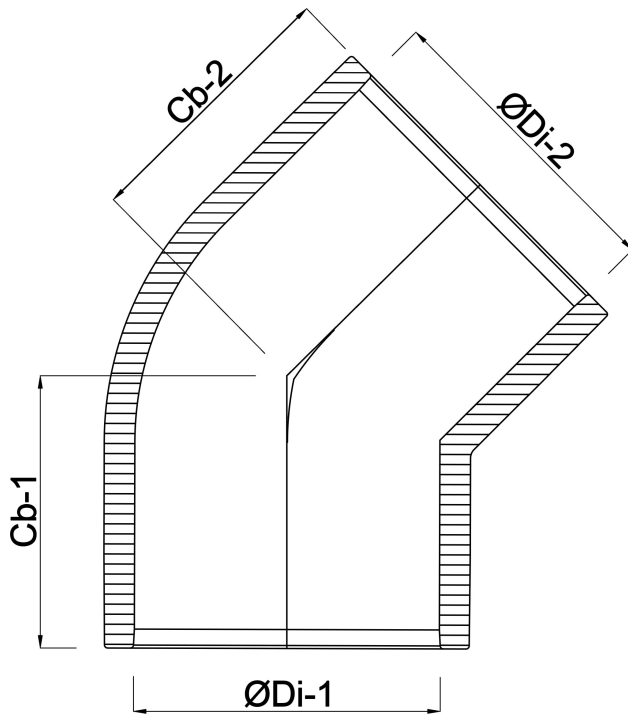

Profec Winkel 45° PVC-U 32 mm Klebemuffe 16bar Grau KIWA (0110122)

REBER
Bewässerungssysteme

Generiert am: 22.05.2026

Reber Beregnung GmbH
Gottlieb Daimler Str. 2
67227 Frankenthal
Deutschland
+49 (0) 6233 3772 - 0
info@reberberegnung.de
<http://www.reberberegnung.de>

REBER
Bewässerungssysteme