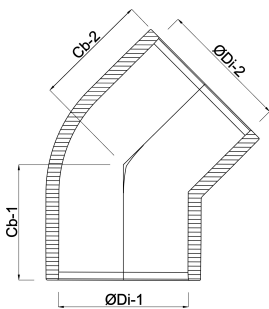

Profec Winkel 45° PVC-U 32 mm Klebemuffe 16bar Grau KIWA (0110122)

REBER
Bewässerungssysteme

TECHNISCHE DATEN

Farbe	Grau
Werkstoff	PVC-U
Zulassung	KIWA
Anschluss	Klebemuffe
Arbeitsdruck	16 bar
Maß	32 mm

ABMESSUNGEN

Cb-1	30 mm
Cb-2	30 mm
ØDi-1	32 mm
ØDi-2	32 mm
β	45 °

Generiert am: 13.03.2026

Reber Beregnung GmbH
Gottlieb Daimler Str. 2
67227 Frankenthal
Deutschland
+49 (0) 6233 3772 - 0
info@reberberegnung.de
<http://www.reberberegnung.de>