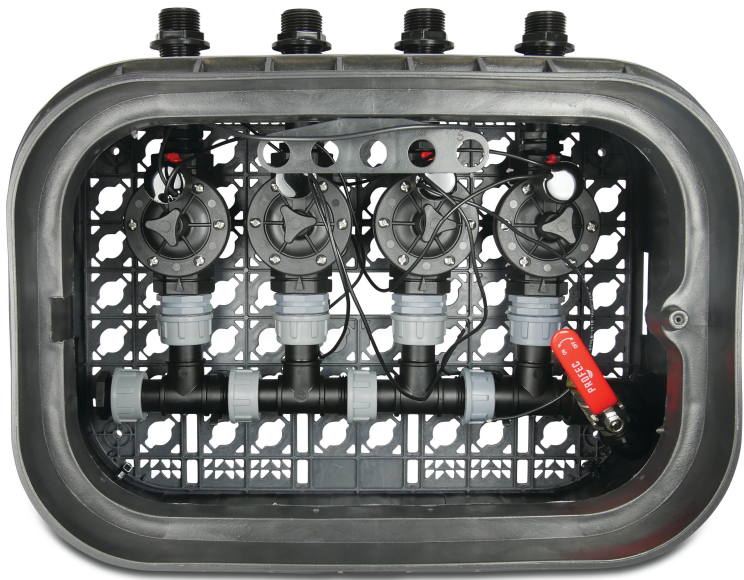

**Montierter Ventilkasten
rechteckig HDPE 1"
Außengewinde Grün Typ 4
Ventile 100-HV Rain Bird
(7038574)**

REBER
Bewässerungssysteme

TECHNISCHE DATEN

Farbe	Grün
Werkstoff	HDPE
Anschluss	Außengewinde
Typ	4 Ventile 100-HV Rain Bird
Maß	1"

PRODUKTINFORMATIONEN

Erweiterbar auf beliebig viele Zonen durch einfaches Anschließen eines T-Stücks an die Versorgungsseite der Box zum Anschluss an eine weitere Ventilbox. Um eine Zone für eine Tropfleitung zu schaffen, ersetzen Sie einfach ein Ventil durch einen druckregulierenden Filter. Ein Entleerungsanschluss ist vorhanden, um das Wasser am Ende der Saison mit Hilfe von Luftdruck über einen Schnellanschluss abzulassen. Die Ventilboxen enthalten einen vormontierten wasserdichten Kabelkasten, der bereits mit den Ventilen verbunden ist. Das Hauptkabel muss nur noch an das Bewässerungssteuergerät angeschlossen werden. Der ein- und ausgehende Anschluss ist ein 1-Außengewinde. Die Ventile sind 24VAC - so können Sie selbst bestimmen, welches Steuergerät Sie verwenden möchten. DAS BESTE PRODUKT FÜR DEN ANSCHLUSS AN DEN VENTILKASTEN IST HEAVY FLEX. Etiketten zur Kennzeichnung Ihrer Zonen sind ebenfalls in der Verpackung enthalten. Mit diesen Ventilboxen sparen Sie Zeit und Mühe, denn sie werden montiert geliefert.