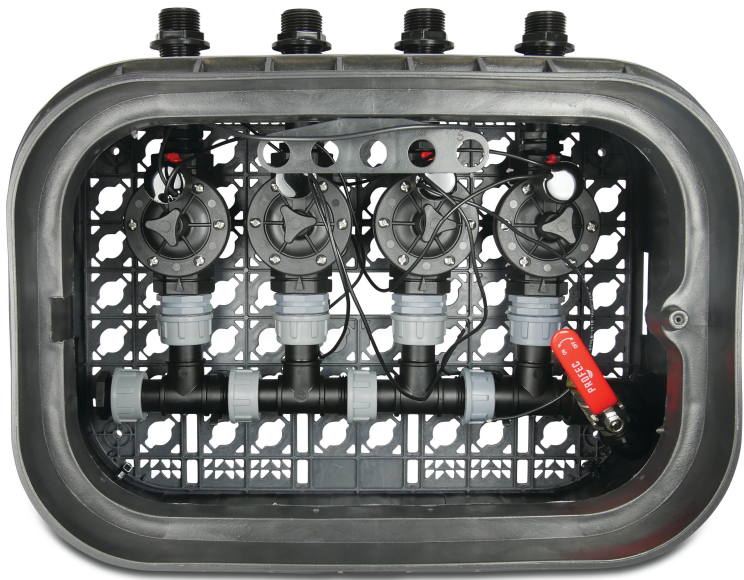

**Montierter Ventilkasten  
rechteckig HDPE 1"  
Außengewinde Grün Typ 4  
Ventile 100-HV Rain Bird  
(7038574)**

**REBER**  
Bewässerungssysteme

# TECHNISCHE DATEN

Farbe	Grün
Werkstoff	HDPE
Anschluss	Außengewinde
Typ	4 Ventile 100-HV Rain Bird
Maß	1"

## PRODUKTINFORMATIONEN

Erweiterbar auf beliebig viele Zonen durch einfaches Anschließen eines T-Stücks an die Versorgungsseite der Box zum Anschluss an eine weitere Ventilbox. Um eine Zone für eine Tropfleitung zu schaffen, ersetzen Sie einfach ein Ventil durch einen druckregulierenden Filter. Ein Entleerungsanschluss ist vorhanden, um das Wasser am Ende der Saison mit Hilfe von Luftdruck über einen Schnellanschluss abzulassen. Die Ventilboxen enthalten einen vormontierten wasserdichten Kabelkasten, der bereits mit den Ventilen verbunden ist. Das Hauptkabel muss nur noch an das Bewässerungssteuergerät angeschlossen werden. Der ein- und ausgehende Anschluss ist ein 1-Außengewinde. Die Ventile sind 24VAC - so können Sie selbst bestimmen, welches Steuergerät Sie verwenden möchten. DAS BESTE PRODUKT FÜR DEN ANSCHLUSS AN DEN VENTILKASTEN IST HEAVY FLEX. Etiketten zur Kennzeichnung Ihrer Zonen sind ebenfalls in der Verpackung enthalten. Mit diesen Ventilboxen sparen Sie Zeit und Mühe, denn sie werden montiert geliefert.