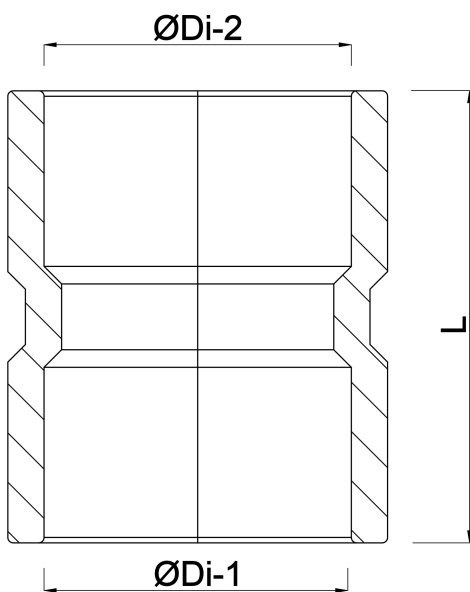

# TECHNISCHE DATEN

Farbe	Grau
Werkstoff	PVC-U
Zulassung	KOMO
Anschluss	Klebemuffe
Maß	80 mm

# ABMESSUNGEN

L	97 mm
ØDi-1	80 mm
ØDi-2	80 mm

**Generiert am: 13.03.2026**

Reber Beregnung GmbH  
Gottlieb Daimler Str. 2  
67227 Frankenthal  
Deutschland  
+49 (0) 6233 3772 - 0  
[info@reberberegnung.de](mailto:info@reberberegnung.de)  
<http://www.reberberegnung.de>