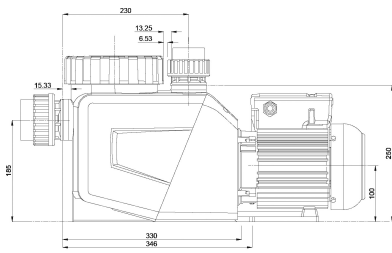

**Norsup Poolpumpe mit
variabler Drehzahl 2" x 1 1/2"
Innengewinde 230VAC
Weiß/BSchwarz Typ Evo Pro
with Modbus 2PS (7035734)**

 **NORSUP 4 YEARS WARRANTY**

REBER
Bewässerungssysteme

TECHNISCHE DATEN

Farbe	Weiß/BSchwarz
Typ	Evo Pro with Modbus
Material Laufrad 1	Noryl
Material Dichtung	NBR
Anschluss	Innengewinde
Spannung	230VAC
Max. Temperatur	40 °C
Breite	196 mm
Höhe	301 mm
IP Wert	IP54
Leistung	2 PS
Maß	2" x 1 1/2"
Gewicht	15.6 kg
Leistung	1.5 kW

Merkmale:

- Timer mit 5 Geschwindigkeits*Tageseinstellungen möglich
- Skimmerfunktion zur Reinigung der Wasseroberfläche
- Steuerkabel für externe Steuerung
- Bis zu 24 m³ (bei 8m H [m])
- Anschlüsse: 1,5"/ 2" Innengewinde
- Salzwasserbeständigkeit: bis zu 0,4% (4 g / l)
- Isolierung: Klasse F
- Schutzart: IP55
- Schaft: Edelstahl 316
- Deutscher "high spec" Motor
- Einphasenmotor mit Wärmeschutz
- Inklusive Werkzeug zum Öffnen des Siebdeckels
- Permanentmagnet*Motor

REBER
Bewässerungssysteme

- 4 Jahre Garantie

Empfohlener Pumpenanschluss:

50 mm x 1,5" Art*Nr: 0100432

63 mm x 2" Art*Nr: 0100433

Generiert am: 27.05.2026

Reber Beregnung GmbH
Gottlieb Daimler Str. 2
67227 Frankenthal
Deutschland
+49 (0) 6233 3772 - 0
info@reberberegnung.de
<http://www.reberberegnung.de>