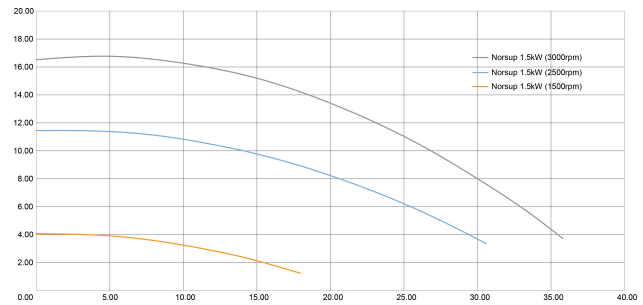

**Norsup Poolpumpe mit
variabler Drehzahl 2" x 1 1/2"
Innengewinde 230VAC
Weiß/BSchwarz Typ Evo Pro
with Modbus 2PS (7035734)**

 **NORSUP 4 YEARS WARRANTY**

REBER
Bewässerungssysteme

TECHNISCHE DATEN

Farbe	Weiß/BSchwarz
Typ	Evo Pro with Modbus
Material Laufrad 1	Noryl
Material Dichtung	NBR
Anschluss	Innengewinde
Spannung	230VAC
Max. Temperatur	40 °C
Breite	196 mm
Höhe	301 mm
IP Wert	IP54
Leistung	2 PS
Maß	2" x 1 1/2"
Gewicht	15.6 kg
Leistung	1.5 kW

PRODUKTINFORMATIONEN

Ausgestattet mit einer integrierten Steuerung, kann diese Pumpe individuell auf Ihre Bedürfnisse programmiert werden. Mit der Timerfunktion ist es möglich, bis zu fünf verschiedene Geschwindigkeiten zu bestimmten Tageszeiten einzustellen. Darüber hinaus verfügt die Pumpe über eine Skimmerfunktion, mit der ein Intervall programmiert werden kann, in dem die Pumpe für kurze Zeit mit hoher Geschwindigkeit läuft (z. B. alle drei Stunden für fünf Minuten bei 3000 U/min), um alle Verunreinigungen von der Wasseroberfläche zu entfernen. Der Betrieb mit einer externen Schwimmbadsteuerung über das integrierte Steuerkabel ist ebenfalls möglich. Dank des drehzahlgeregelten Motors kann die Pumpe sehr leise betrieben werden. Die Pumpe kann an bestehende Anschlüsse von Pumpen der folgenden Modelle installiert werden: Badu Bettar, Badu Top II, Badu 90, Badu Magna, Badu Prime usw.

Merkmale:

- Timer mit 5 Geschwindigkeits*Tageseinstellungen möglich
- Skimmerfunktion zur Reinigung der Wasseroberfläche
- Steuerkabel für externe Steuerung
- Bis zu 24 m³ (bei 8m H [m])
- Anschlüsse: 1,5"/ 2" Innengewinde
- Salzwasserbeständigkeit: bis zu 0,4% (4 g / l)
- Isolierung: Klasse F
- Schutzart: IP55
- Schaft: Edelstahl 316
- Deutscher "high spec" Motor
- Einphasenmotor mit Wärmeschutz
- Inklusive Werkzeug zum Öffnen des Siebdeckels
- Permanentmagnet*Motor