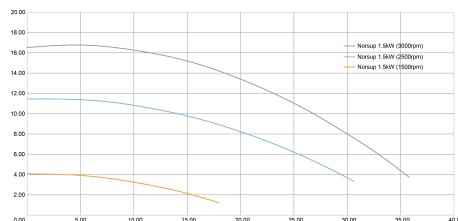

Norsup Poolpumpe mit variabler Drehzahl 2" x 1 1/2" Innengewinde 230VAC Weiß/BSchwarz Typ Evo Pro with Modbus 2PS (7035734)

 **NORSUP 4** YEARS WARRANTY

REBER
Bewässerungssysteme

TECHNISCHE DATEN

Farbe Weiß/BSchwarz

Typ Evo Pro with Modbus

Material Laufrad 1 Noryl

Material Dichtung NBR

Anschluss Innengewinde

Spannung 230VAC

Max. Temperatur 40 °C

Breite 196 mm

Höhe 301 mm

IP Wert IP54

Leistung 2 PS

Maß 2" x 1 1/2"

Gewicht 15.6 kg

Leistung 1.5 kW

REBER
Bewässerungssysteme

PRODUKTINFORMATIONEN

Ausgestattet mit einer integrierten Steuerung, kann diese Pumpe individuell auf Ihre Bedürfnisse programmiert werden. Mit der Timerfunktion ist es möglich, bis zu fünf verschiedene Geschwindigkeiten zu bestimmten Tageszeiten einzustellen. Darüber hinaus verfügt die Pumpe über eine Skimmerfunktion, mit der ein Intervall programmiert werden kann, in dem die Pumpe für kurze Zeit mit hoher Geschwindigkeit läuft (z. B. alle drei Stunden für fünf Minuten bei 3000 U/min), um alle Verunreinigungen von der Wasseroberfläche zu entfernen. Der Betrieb mit einer externen Schwimmbadsteuerung über das integrierte Steuerkabel ist ebenfalls möglich. Dank des drehzahlgeregelten Motors kann die Pumpe sehr leise betrieben werden. Die Pumpe kann an bestehende Anschlüsse von Pumpen der folgenden Modelle installiert werden: Badu Bettar, Badu Top II, Badu 90, Badu Magna, Badu Prime usw.

Merkmale:

- Timer mit 5 Geschwindigkeits*Tageseinstellungen möglich
- Skimmerfunktion zur Reinigung der Wasseroberfläche
- Steuerkabel für externe Steuerung
- Bis zu 24 m³ (bei 8m H [m])
- Anschlüsse: 1,5"/ 2" Innengewinde
- Salzwasserbeständigkeit: bis zu 0,4% (4 g / l)
- Isolierung: Klasse F
- Schutzart: IP55
- Schaft: Edelstahl 316
- Deutscher "high spec" Motor
- Einphasenmotor mit Wärmeschutz
- Inklusive Werkzeug zum Öffnen des Siebdeckels
- Permanentmagnet*Motor
- 4 Jahre Garantie