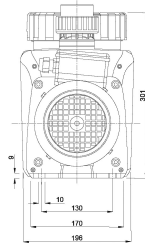

**Norsup Poolpumpe mit
variabler Drehzahl 2" x 1 1/2"
Innengewinde 230VAC
Weiß/BSchwarz Typ Evo Pro
with Modbus 2PS (7035734)**

 **NORSUP 4 YEARS WARRANTY**

REBER
Bewässerungssysteme

TECHNISCHE DATEN

Farbe	Weiß/BSchwarz
Typ	Evo Pro with Modbus
Material Laufrad 1	Noryl
Material Dichtung	NBR
Anschluss	Innengewinde
Spannung	230VAC
Max. Temperatur	40 °C
Breite	196 mm
Höhe	301 mm
IP Wert	IP54
Leistung	2 PS
Maß	2" x 1 1/2"
Gewicht	15.6 kg
Leistung	1.5 kW

Merkmale:

- Timer mit 5 Geschwindigkeits*Tageseinstellungen möglich
- Skimmerfunktion zur Reinigung der Wasseroberfläche
- Steuerkabel für externe Steuerung
- Bis zu 24 m³ (bei 8m H [m])
- Anschlüsse: 1,5"/ 2" Innengewinde
- Salzwasserbeständigkeit: bis zu 0,4% (4 g / l)
- Isolierung: Klasse F
- Schutzart: IP55
- Schaft: Edelstahl 316
- Deutscher "high spec" Motor
- Einphasenmotor mit Wärmeschutz
- Inklusive Werkzeug zum Öffnen des Siebdeckels
- Permanentmagnet*Motor