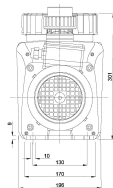

TECHNISCHE DATEN

Farbe Weiß/BSchwarz

Typ Evo Pro with Modbus

Material Laufrad 1 Noryl

Material Dichtung NBR

Anschluss Innengewinde

Spannung 230VAC

Max. Temperatur 40 °C

Breite 196 mm

Höhe 301 mm

IP Wert IP54

Leistung 2 PS

Maß 2" x 1 1/2"

Gewicht 15.6 kg

Leistung 1.5 kW

REBER
Bewässerungssysteme