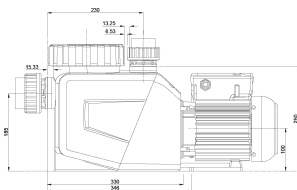

Typ Evo Pro with Modbus

Material Laufrad 1 Noryl

Material Dichtung NBR

Anschluss Innengewinde

Spannung 230VAC

Max. Temperatur 40 °C

Breite 196 mm

Höhe 301 mm

IP Wert IP54

Leistung 2 PS

Maß 2" x 1 1/2"

Gewicht 15.6 kg

Leistung 1.5 kW

REBER
Bewässerungssysteme

PRODUKTINFORMATIONEN

Ausgestattet mit einer integrierten Steuerung, kann diese Pumpe individuell auf Ihre Bedürfnisse programmiert werden. Mit der Timerfunktion ist es möglich, bis zu fünf verschiedene Geschwindigkeiten zu bestimmten Tageszeiten einzustellen. Darüber hinaus verfügt die Pumpe über eine Skimmerfunktion, mit der ein Intervall programmiert werden kann, in dem die Pumpe für kurze Zeit mit hoher Geschwindigkeit läuft (z. B. alle drei Stunden für fünf Minuten bei 3000 U/min), um alle Verunreinigungen von der Wasseroberfläche zu entfernen. Der Betrieb mit einer externen Schwimmbadsteuerung über das integrierte Steuerkabel ist ebenfalls möglich. Dank des drehzahlgeregelten Motors kann die Pumpe sehr leise betrieben werden. Die Pumpe kann an bestehende Anschlüsse von Pumpen der folgenden Modelle installiert werden: Badu Bettar, Badu Top II, Badu 90, Badu Magna, Badu Prime usw.

Merkmale:

- Timer mit 5 Geschwindigkeits*Tageseinstellungen möglich
- Skimmerfunktion zur Reinigung der Wasseroberfläche
- Steuerkabel für externe Steuerung
- Bis zu 24 m³ (bei 8m H [m])
- Anschlüsse: 1,5"/ 2" Innengewinde
- Salzwasserbeständigkeit: bis zu 0,4% (4 g / l)
- Isolierung: Klasse F
- Schutzart: IP55
- Schaft: Edelstahl 316
- Deutscher "high spec" Motor
- Einphasenmotor mit Wärmeschutz
- Inklusive Werkzeug zum Öffnen des Siebdeckels
- Permanentmagnet*Motor
- 4 Jahre Garantie

Empfohlener Pumpenanschluss:

50 mm x 1,5" Art*Nr: 0100432

63 mm x 2" Art*Nr: 0100433

REBER
Bewässerungssysteme

Generiert am: 10.03.2026

Reber Beregnung GmbH
Gottlieb Daimler Str. 2
67227 Frankenthal
Deutschland
+49 (0) 6233 3772 - 0
info@reberberegnung.de
<http://www.reberberegnung.de>