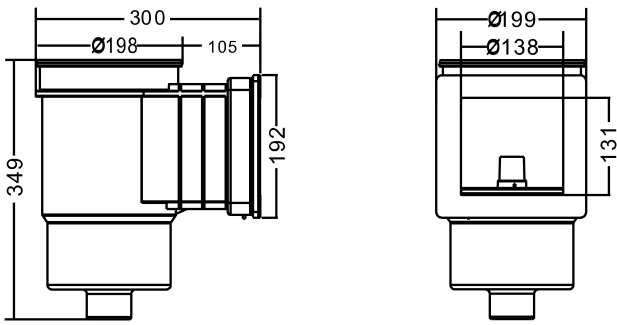

Flotide Skimmer 1 1/2" Innengewinde Weiß rechteckig Typ Standard (0181016)

FLOTIDE

REBER
Bewässerungssysteme

TECHNISCHE DATEN

Farbe Weiß

Typ Standard

Geeignet für Folienbecken

Modell rechteckig

Anschluss Innengewinde

Breite 215 mm

Maß 1 1/2"

ABMESSUNGEN

A 300 mm

B 349 mm

C 199 mm

D 192 mm

E 198 mm

F 105 mm

G 138 mm

H 131 mm

Generiert am: 23.05.2026

Reber Beregnung GmbH
Gottlieb Daimler Str. 2
67227 Frankenthal
Deutschland
+49 (0) 6233 3772 - 0
info@reberberegnung.de
<http://www.reberberegnung.de>