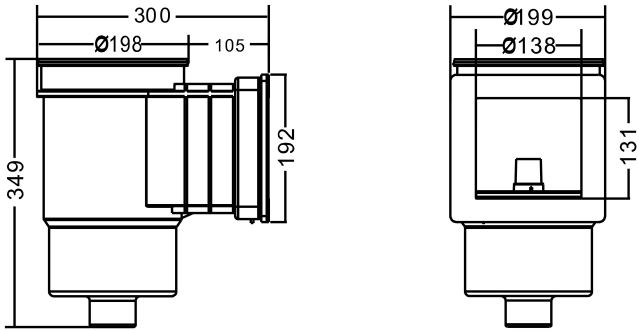

Flotide Skimmer 1 1/2" Innengewinde Weiß rechteckig Typ Standard (0181016)

FLOTIDE

REBER
Bewässerungssysteme

TECHNISCHE DATEN

Farbe Weiß

Typ Standard

Geeignet für Folienbecken

Modell rechteckig

Anschluss Innengewinde

Breite 215 mm

Maß 1 1/2"

ABMESSUNGEN

A 300 mm

B 349 mm

C 199 mm

D 192 mm

E 198 mm

F 105 mm

G 138 mm

H 131 mm

Generiert am: 07.03.2026

Reber Beregnung GmbH
Gottlieb Daimler Str. 2
67227 Frankenthal
Deutschland
+49 (0) 6233 3772 - 0
info@reberberegnung.de
<http://www.reberberegnung.de>