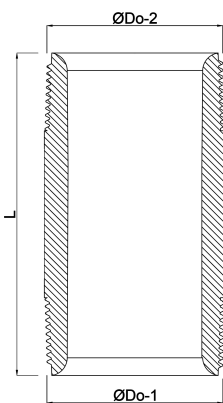

Profec Nr. 23 Rohrnippel Stahl Schwarz 1" Außengewinde 16bar 80 mm (1164080)

REBER
Bewässerungssysteme

TECHNISCHE DATEN

Werkstoff	Stahl Schwarz
Anschluss	Außengewinde
DIN Norm	DIN 2982
Fitting Nr.	Nr. 23
Arbeitsdruck	16 bar
Maß	1"
Länge	80 mm

ABMESSUNGEN

L	80 mm
ØDo-1	1 "
ØDo-2	1 "

Generiert am: 14.03.2026

Reber Beregnung GmbH
Gottlieb Daimler Str. 2
67227 Frankenthal
Deutschland
+49 (0) 6233 3772 - 0
info@reberberegnung.de
<http://www.reberberegnung.de>